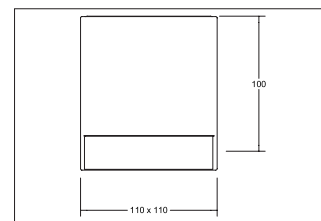

LED-Deckenanbauleuchte BLOKK, IP65

Artikel-Nr. 60116103

LED-Deckenanbauleuchte BLOKK, IP65, strukturgraphit, quadratisch. Ausführung in kompakter Bauform für die harmonische Implementierung in stimmige, architektonische Raumkonzepte.

. Montageart: Anbaumontage, Montageort: Deckenmontage, Material: Aluminium / Glas, Schutzart: nach DIN EN 60529: IP65, Schutzklasse: (EN 61140) I, Spannung: 230V AC 50Hz, Leistung: 22W, Anzahl der Leuchtmittel / Fassungen: 1.0 Stk, Lichtstrom: 2.030lm, Abstrahlwinkel: 36°.

Artikel-Nr.	60116103		
Stand:	11.02.2021 23:15		
Lichtfarbe	3000 K	Art der Dimmung	schaltbar
Farbe	graphit	Spannung	230V AC 50Hz
Abstrahlwinkel	36 °	Lichtstrom	2.030 lm
Anzahl der Leuchtmittel / Fassungen	1 Stk	Schutzart	IP65
Material	Aluminium / Glas	Schutzklasse	I
Leistung	22 W	Länge	110 mm
Leuchtmittel	LED	Breite	110 mm
Lieferung	inkl. Konverter zum Anschluss an 230 V-Netzspannung	Höhe	100 mm
Farbwiedergabe	CRI > 80	Schaltungsart sekundärseitig	Parallelschaltung