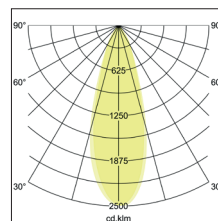

LED-Deckenanbauleuchte BLOKK, IP65

Artikel-Nr. 60116103

LED-Deckenanbauleuchte BLOKK, IP65, strukturgraphit, quadratisch. Ausführung in kompakter Bauform für die harmonische Implementierung in stimmige, architektonische Raumkonzepte.

. Montageart: Anbaumontage, Montageort: Deckenmontage, Material: Aluminium / Glas, Schutzart: nach DIN EN 60529: IP65, Schutzklasse: (EN 61140) I, Spannung: 230V AC 50Hz, Leistung: 22W, Anzahl der Leuchtmittel / Fassungen: 1.0 Stk, Lichtstrom: 2.030lm, Abstrahlwinkel: 36°.

Artikel-Nr.	60116103		
Stand:	11.02.2021 23:15		
Lichtfarbe	3000 K	Art der Dimmung	schaltbar
Farbe	graphit	Spannung	230V AC 50Hz
Abstrahlwinkel	36 °	Lichtstrom	2.030 lm
Anzahl der Leuchtmittel / Fassungen	1 Stk	Schutzart	IP65
Material	Aluminium / Glas	Schutzklasse	I
Leistung	22 W	Länge	110 mm
Leuchtmittel	LED	Breite	110 mm
Lieferung	inkl. Konverter zum Anschluss an 230 V-Netzspannung	Höhe	100 mm
Farbwiedergabe	CRI > 80	Schaltungsart sekundärseitig	Parallelschaltung