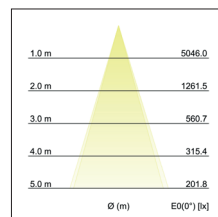

LED-Deckenanbauleuchte BLOKK, IP65

Artikel-Nr. 60116103

LED-Deckenanbauleuchte BLOKK, IP65, strukturgraphit, quadratisch. Ausführung in kompakter Bauform für die harmonische Implementierung in stimmige, architektonische Raumkonzepte.

. Montageart: Anbaumontage, Montageort: Deckenmontage, Material: Aluminium / Glas, Schutzart: nach DIN EN 60529: IP65, Schutzklasse: (EN 61140) I, Spannung: 230V AC 50Hz, Leistung: 22W, Anzahl der Leuchtmittel / Fassungen: 1.0 Stk, Lichtstrom: 2.030lm, Abstrahlwinkel: 36°.

Artikel-Nr.	60116103		
Stand:	11.02.2021 23:15		
Lichtfarbe	3000 K	Art der Dimmung	schaltbar
Farbe	graphit	Spannung	230V AC 50Hz
Abstrahlwinkel	36 °	Lichtstrom	2.030 lm
Anzahl der Leuchtmittel / Fassungen	1 Stk	Schutzart	IP65
Material	Aluminium / Glas	Schutzklasse	I
Leistung	22 W	Länge	110 mm
Leuchtmittel	LED	Breite	110 mm
Lieferung	inkl. Konverter zum Anschluss an 230 V-Netzspannung	Höhe	100 mm
Farbwiedergabe	CRI > 80	Schaltungsart sekundärseitig	Parallelschaltung