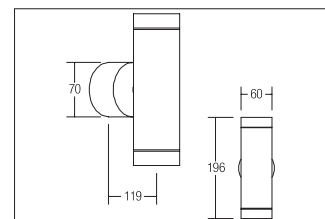

Wandanbauleuchte, V4A, IP44

Artikel-Nr. 3177

Wandanbauleuchte, V4A, IP44, edelstahl, rund. Ausführung in kompakter Bauform für die harmonische Implementierung in stimmige, architektonische Raumkonzepte.

Lichtaustritt direkt und indirekt. Fassung: GU10, Montageart: Anbaumontage, Montageort: Wandmontage, Material: Edelstahl / Glas, Schutzart: nach DIN EN 60529: IP44, Schutzklasse: (EN 61140) I, Spannung: 230V AC 50Hz, Leistung: 35,00W, Anzahl der Leuchtmittel / Fassungen: 2.0 Stk, Art der Dimmung: sonstige, .

| | |
|------------------------------|---------------------|
| Leistung | max. je 35 W |
| Spannung | 230V AC 50Hz |
| Leuchtmittel | Für HV-Halogenlampe |
| Schaltungsart sekundärseitig | Parallelschaltung |
| Schutzart | IP44 |
| Schutzklasse | I |