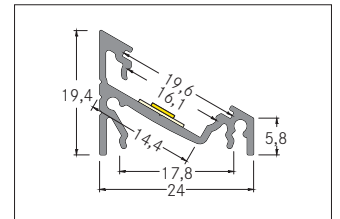

Komplett-Set Anbau-Eckprofil 1000mm

Artikel-Nr. 53911070

Komplett-Set Anbau-Eckprofil 1000mm, weiß. Material: Aluminium, Abmessung Profil: L: 1000 mm x B: 24 mm x H: 19,4 mm .

Artikel-Nr.	53911070
Stand:	20.11.2020 13:20

Farbe	weiß
Material	Aluminium
Länge	1000 mm

Breite	24 mm
Höhe	19,4 mm