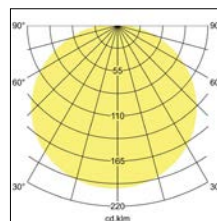

Anbauleuchte Soft Cube, 380 x 380

Artikel-Nr. 58233000

Licht.
Für Generationen.

Anbauleuchte Soft Cube, 380 x 380, braun. Ausführung in kompakter Bauform für die harmonische Implementierung in stimmige, architektonische Raumkonzepte.

Quadratische Stoffleuchte zum Deckenanbau.
Diffusor aus Polycarbonatfolie, Schirmmaterial: Chintz;
Schirmfarbe hellbraun.

Weitere Schirmvarianten auf Anfrage lieferbar.

Lichtstrom vermessen mit 3 x 10 W. Fassung: E27, Montageart: Anbaumontage, Montageort: Deckenmontage, Schutzart: nach DIN EN 60529: IP20, Schutzklasse: (EN 61140) I, Spannung: 230V AC 50Hz, Leistung: 3 x max. 60 W, Anzahl der Leuchtmittel / Fassungen: 3.0 Stk, Lichtstrom: 1830.0 lm, Art der Dimmung: sonstige, Energieeffizienzklasse: A++ bis E,

Artikel-Nr.	58233000
Preis	257,90 €
Stand:	28.08.2019 11:50

Farbe	braun
Anzahl der Leuchtmittel /	3 Stk
Ausführung	E27
Leistung	3 x max. 60 W
Maße	L 380 x B 380 x H 180 mm
Art der Dimmung	sonstige

Spannung	230V AC 50Hz
Lichtstrom	1.830 lm
Schaltungsart sekundärseitig	Parallelschaltung
Schutzart	IP20
Schutzklasse	I
Energieeffizienzklasse	A++ bis E