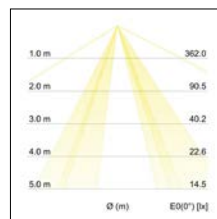

Anbauleuchte Soft Cube, 380 x 380

Artikel-Nr. 58233000

Licht.
Für Generationen.

Anbauleuchte Soft Cube, 380 x 380, braun. Ausführung in kompakter Bauform für die harmonische Implementierung in stimmige, architektonische Raumkonzepte.

Quadratische Stoffleuchte zum Deckenanbau.
Diffusor aus Polycarbonatfolie, Schirmmaterial: Chintz;
Schirmfarbe hellbraun.

Weitere Schirmvarianten auf Anfrage lieferbar.

Lichtstrom vermessen mit 3 x 10 W. Fassung: E27, Montageart: Anbaumontage, Montageort: Deckenmontage, Schutzart: nach DIN EN 60529: IP20, Schutzklasse: (EN 61140) I, Spannung: 230V AC 50Hz, Leistung: 3 x max. 60 W, Anzahl der Leuchtmittel / Fassungen: 3.0 Stk, Lichtstrom: 1830.0 lm, Art der Dimmung: sonstige, Energieeffizienzklasse: A++ bis E,

Artikel-Nr.	58233000
Preis	257,90 €
Stand:	28.08.2019 11:50

Farbe	braun
Anzahl der Leuchtmittel /	3 Stk
Ausführung	E27
Leistung	3 x max. 60 W
Maße	L 380 x B 380 x H 180 mm
Art der Dimmung	sonstige

Spannung	230V AC 50Hz
Lichtstrom	1.830 lm
Schaltungsart sekundärseitig	Parallelschaltung
Schutzart	IP20
Schutzklasse	I
Energieeffizienzklasse	A++ bis E