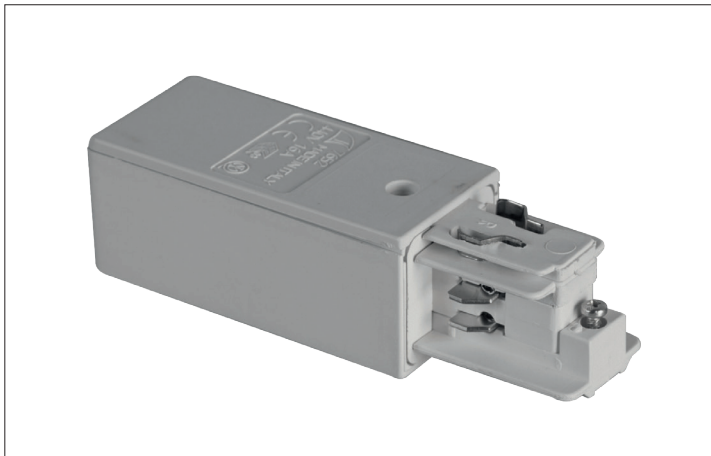

Endeinspeisung

Artikel-Nr. 88122680

Endeinspeisung, silber. . Fassung: ohne.

Artikel-Nr.	88122680
Stand:	20.11.2020 21:05

Farbe silber