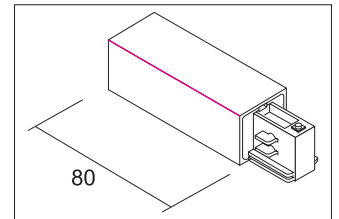

Endeinspeisung

Artikel-Nr. 88122680

Endeinspeisung, silber. . Fassung: ohne.

Artikel-Nr.	88122680
Stand:	20.11.2020 21:05

Farbe silber