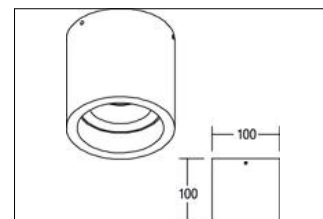

LED-Anbaudownlight
Artikel-Nr. 12074183

Licht.
 Für Generationen.

LED-Anbaudownlight, schwarz, rund. Ausführung in kompakter Bauform für die harmonische Implementierung in stimmige, architektonische Raumkonzepte.

. Fassung: ohne, Montageart: Anbaumontage, Montageort: Deckenmontage, Material: Aluminium / Glas, Schutzart: nach DIN EN 60529: IP20, Schutzklasse: (EN 61140) I, Spannung: 230V AC 50Hz, Leistung: 15 W, Lichtstrom: 1125.0 lm, Lichtfarbe: 3000 K, Lichtfarbe: weiß, Abstrahlwinkel: 38.0 °, Verstellbarkeit: nicht verstellbar, Mit Betriebsgeraet: Ja, Art der Dimmung: schaltbar, Energieeffizienzklasse: A++ bis A, Diese Leuchte enthält eingebaute LED-Lampen.

Die Lampen können in der Leuchte nicht ausgetauscht werden.

Artikel-Nr.	12074183
Preis	173,10 €
Stand:	21.03.2019 00:32

Lichtfarbe	3000 K
Farbe	schwarz
Abstrahlwinkel	38 °
Material	Aluminium / Glas
Leistung	15 W
Leuchtmittel	LED
Lieferung	inkl. Konverter zum Anschluss
Farbwiedergabe	CRI > 80
Art der Dimmung	schaltbar
Spannung	230V AC 50Hz

Lichtstrom	1.125 lm
Schutzart	IP20
Schutzklasse	I
Spannungsart	AC
Verstellbarkeit	nicht verstellbar
Energieeffizienzklasse	A++ bis A
Länge	100 mm
Breite	100 mm
Schaltungsart sekundärseitig	Parallelschaltung