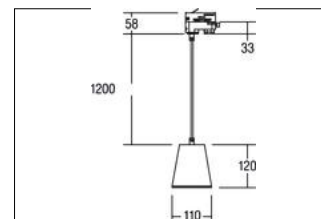

LED-Schienen-Pendelleuchte

Artikel-Nr. 88385183

Licht.
Für Generationen.

LED-Schienen-Pendelleuchte, schwarz. Ausführung in kompakter Bauform für die harmonische Implementierung in stimmige, architektonische Raumkonzepte.

. Fassung: ohne, Montageart: Anbaumontage, Montageort: Deckenmontage, Material: Aluminium / Glas, Schutzart: nach DIN EN 60529: IP20, Schutzklasse: (EN 61140) I, Spannung: 230V AC 50Hz, Leistung: 18 W, Lichtstrom: 1423.0 lm, Lichtfarbe: 3000 K, Lichtfarbe: weiß, Abstrahlwinkel: 38.0 °, Verstellbarkeit: nicht verstellbar, Mit Betriebsgeraet: Ja, Art der Dimmung: schaltbar, Energieeffizienzklasse: A++ bis A,

Artikel-Nr.	88385183	Anwendungsbereiche
Preis	129,00 €	SHOP | RETAIL
Stand:	16.07.2019 02:57	

Abstrahlwinkel	38 °
Lichtfarbe	3000 K
Farbe	strukturschwarz
Lichtstrom	1.423 lm
Systemeffizienz	79 lm/W
Abstrahlwinkel	38 °
Material	Aluminium / Glas
Farbwiedergabe	CRI > 80
Leistung	18 W
Maße	D 110 x H 120 mm
Lieferung	inkl. Lichtquelle 1 x COB-LED,
Gewicht	0,900 kg

Systemleistung	18 W
Wärmeableitung	passiv (ohne Lüfter)
Art der Dimmung	schaltbar
Spannung	230V AC 50Hz
Lichtstrom	1.423 lm
Schaltungsart sekundärseitig	Parallelschaltung
Schutzart	IP20
Schutzklasse	I
Spannungsart	AC
Verstellbarkeit	nicht verstellbar
Energieeffizienzklasse	A++ bis A
Länge	135 mm