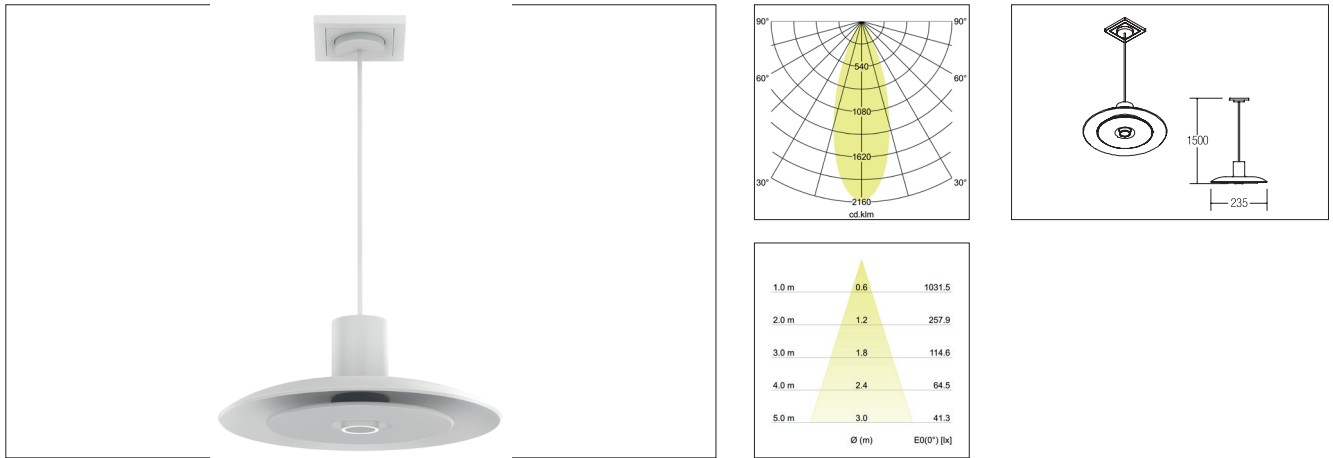

Plug & Light LED-Pendelleuchte BOWL
Artikel-Nr. 12717173

Plug & Light LED-Pendelleuchte BOWL, strukturweiß. Ausführung in kompakter Bauform für die harmonische Implementierung in stimmige, architektonische Raumkonzepte.

Achtung: nur zu verwenden in Kombination mit dem Plug & Light-System der Firmen GIRA und JUNG. Dimmfunktion über entsprechende Komponenten aus dem Hause GIRA oder JUNG abrufbar. Montageart: Anbaumontage, Montageort: Deckenmontage, Material: Aluminium / Glas, Schutzart: nach DIN EN 60529: IP20, Schutzklasse: (EN 61140) III, Spannung: 12V, Leistung: 7W, Anzahl der Leuchtmittel / Fassungen: 1.0 Stk, Lichtstrom: 480lm, Abstrahlwinkel: 35°.

Artikel-Nr. 12717173
Stand: 24.11.2020 23:45

Lichtfarbe	3000
Farbe	weiß
Abstrahlwinkel	35 °
Anzahl der Leuchtmittel / Fas-1 Stk	
sungen	
Material	Aluminium / Glas
Leistung	7 W
Leuchtmittel	LED

Lieferung	inkl. Pendelabhängung 1.500 mm
Farbwiedergabe	CRI > 85
Spannung	12V
Lichtstrom	480 lm
Schutzart	IP20
Schutzklasse	III
Spannungsart	DC