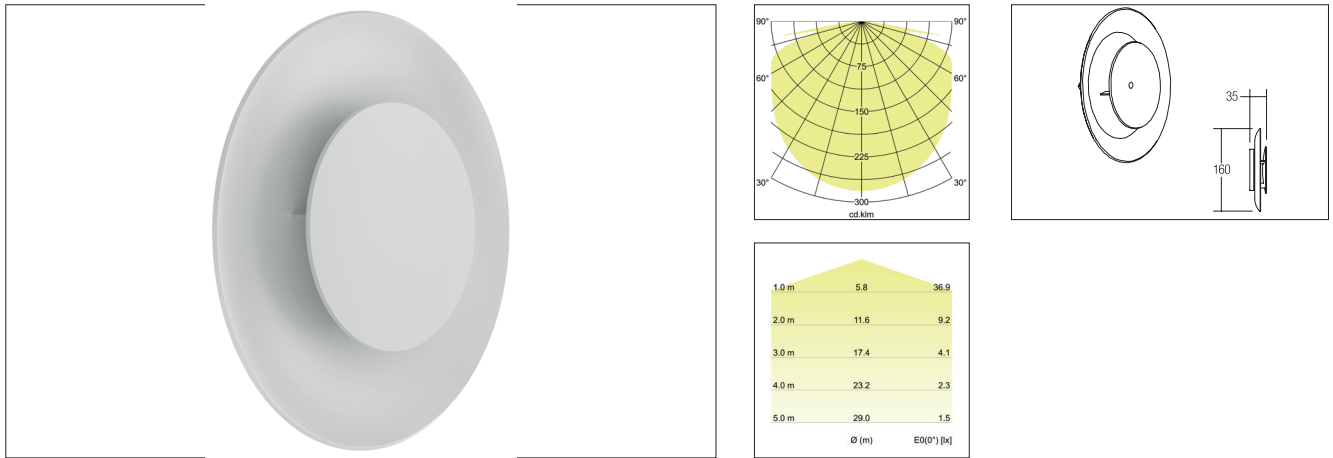

Plug & Light LED-Wandanbauleuchte BOWL
Artikel-Nr. 10707173

Plug & Light LED-Wandanbauleuchte BOWL, weiß. Ausführung in kompakter Bauform für die harmonische Implementierung in stimmige, architektonische Raumkonzepte.

Achtung: nur zu verwenden in Kombination mit dem Plug & Light-System der Firmen GIRA und JUNG. Schaltbar. Montageart: Anbaumontage, Montageort: Wandmontage, Material: Aluminium, Schutzart: nach DIN EN 60529: IP20, Schutzklasse: (EN 61140) III, Spannung: 12V, Leistung: 3W, Anzahl der Leuchtmittel / Fassungen: 1.0 Stk, Lichtstrom: 130lm, Abstrahlwinkel: 35°, .

Artikel-Nr.	10707173
Preis	195,70 €
Stand:	01.09.2020 14:55
Rabattgruppe	2

Lichtfarbe	3000 K
Farbe	weiß
Anzahl der Leuchtmittel / Fas-1 Stk	
sungen	
Material	Aluminium
Leistung	3 W
Leuchtmittel	LED

Farbwiedergabe	CRI > 85
Spannung	12V
Lichtstrom	130 lm
Schutzart	IP20
Schutzklasse	III
Spannungsart	DC