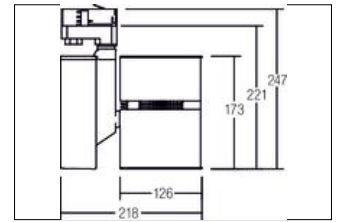

LED-Schienenstrahler, 40W

Artikel-Nr. 89111040Licht.
Für Generationen.

LED-Schienenstrahler, 40W, silber. Stromschienenmontage, Deckenmontage. Fassung: ohne, Montageart: Stromschienenmontage, Montageort: Deckenmontage, Material: Aluminium, Schutzart: nach DIN EN 60529: IP20, Schutzklasse: (EN 61140) I, Spannung: 230V AC 50Hz, Leistung: 40 W, Anzahl der Leuchtmittel / Fassungen: 1.0 Stk, Lichtfarbe: weiß, Verstellbarkeit: Drehbar und Kopfverstellbar, Mit Betriebsgeraet: Ja, Art der Dimmung: schaltbar, Energieeffizienzklasse: A++ bis A,

Artikel-Nr.	89111040
Preis	375,00 €
Stand:	28.08.2019 10:45

Abstrahlwinkel	12 °
Lichtfarbe	4000 K
Farbe	silber
Lichtstrom	3.851 lm
Material	Aluminium
Leistung	40 W
Maße	L x B x H: 256 x 126 mm
Systemleistung	40 W
Art der Dimmung	schaltbar
Spannung	230V AC 50Hz

Schaltungsart sekundärseitig	Parallelschaltung
Schutzart	IP20
Schutzklasse	I
Spannungsart	AC
Verstellbarkeit	Drehbar und Kopfverstellbar
Energieeffizienzklasse	A++ bis A
Kopfverstellwinkel	180 °
Länge	256 mm
Breite	126 mm