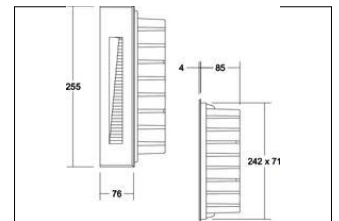

LED-Wandeinbauleuchte, IP65

Artikel-Nr. 60211183

Licht.
Für Generationen.

Artikel-Nr.	60211183
Preis	184,90 €
Stand:	27.08.2019 09:51

Lichtfarbe	3000 K
Farbe	schwarz
Anzahl der Leuchtmittel /	1 Stk
Material	Aluminium / Kunststoff
Leistung	4 W
Leuchtmittel	LED
Lieferung	inkl. Konverter zum Anschluss
Farbwiedergabe	CRI > 80
Einbaubreite	242 mm

Einbaulänge	71 mm
Einbautiefe	85 mm
Spannung	230V AC 50Hz
Lichtstrom	180 lm
Schutzart	IP65
Schutzklasse	I
Spannungsart	AC
Energieeffizienzklasse	A++ bis A
Schaltungsart sekundärseitig	Parallelschaltung