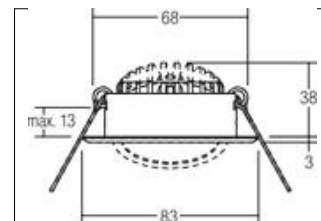

LED-Einbaustrahler BB09, schaltbar

Artikel-Nr. 38369073

Licht.
Für Generationen.

Artikel-Nr.	38369073	Anwendungsbereiche
Preis	42,90 €	HOME | LIVING BÜRO | KOMMUNIKATION HOTELLERIE |
Stand:	21.05.2019 13:38	GASTRONOMIE

Lichtfarbe	3000 K
Farbe	weiß
Abstrahlwinkel	38 °
Material	Edelstahl / Aluminium /
Leistung	6 W
Leuchtmittel	LED
Farbwiedergabe	CRI > 80
Art der Dimmung	schaltbar
Einbaudurchmesser	68 mm
Einbautiefe	38 mm

Spannung	230V AC 50Hz
Lichtstrom	640 lm
Schutzart	IP20
Schutzklasse	II
Spannungsart	AC
Verstellbarkeit	schwenkbar
Energieeffizienzklasse	A++ bis A
Schwenkwinkel	25 °
Schaltungsart sekundärseitig	Parallelschaltung