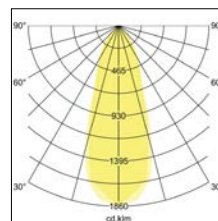

LED-Einbaustrahler BB09, schaltbar

Artikel-Nr. 38369073

Licht.
Für Generationen.

Artikel-Nr.	38369073	Anwendungsbereiche
Preis	42,90 €	HOME | LIVING BÜRO | KOMMUNIKATION HOTELLERIE |
Stand:	21.05.2019 13:38	GASTRONOMIE

Lichtfarbe	3000 K
Farbe	weiß
Abstrahlwinkel	38 °
Material	Edelstahl / Aluminium /
Leistung	6 W
Leuchtmittel	LED
Farbwiedergabe	CRI > 80
Art der Dimmung	schaltbar
Einbaudurchmesser	68 mm
Einbautiefe	38 mm

Spannung	230V AC 50Hz
Lichtstrom	640 lm
Schutzart	IP20
Schutzklasse	II
Spannungsart	AC
Verstellbarkeit	schwenkbar
Energieeffizienzklasse	A++ bis A
Schwenkwinkel	25 °
Schaltungsart sekundärseitig	Parallelschaltung