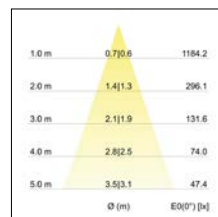

LED-Einbaustrahler BB09, schaltbar

Artikel-Nr. 38369073

Licht.
Für Generationen.

Artikel-Nr.	38369073	Anwendungsbereiche
Preis	42,90 €	HOME | LIVING BÜRO | KOMMUNIKATION HOTELLERIE |
Stand:	21.05.2019 13:38	GASTRONOMIE

Lichtfarbe	3000 K
Farbe	weiß
Abstrahlwinkel	38 °
Material	Edelstahl / Aluminium /
Leistung	6 W
Leuchtmittel	LED
Farbwiedergabe	CRI > 80
Art der Dimmung	schaltbar
Einbaudurchmesser	68 mm
Einbautiefe	38 mm

Spannung	230V AC 50Hz
Lichtstrom	640 lm
Schutzart	IP20
Schutzklasse	II
Spannungsart	AC
Verstellbarkeit	schwenkbar
Energieeffizienzklasse	A++ bis A
Schwenkwinkel	25 °
Schaltungsart sekundärseitig	Parallelschaltung