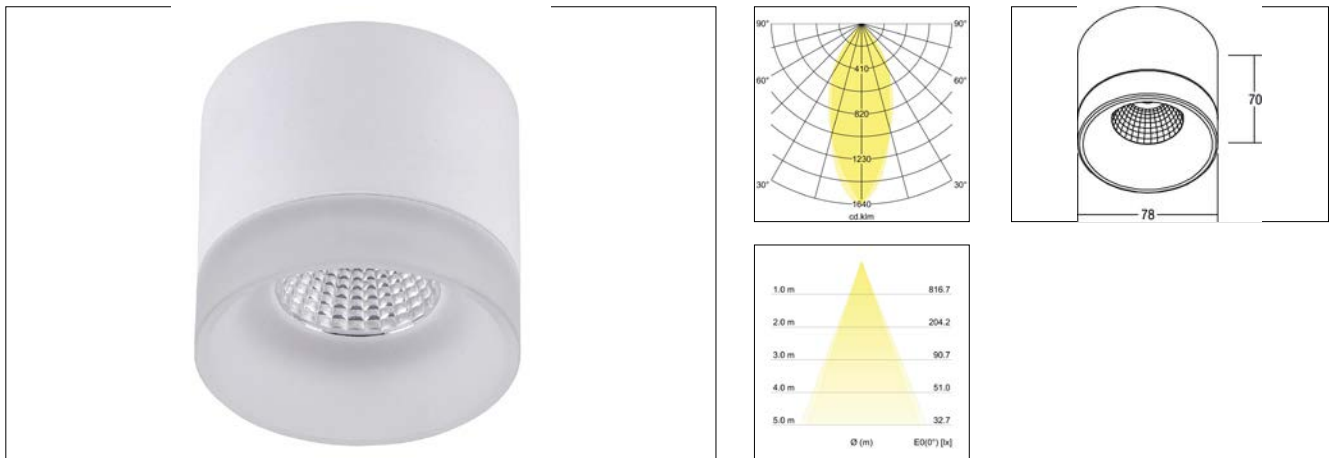

LED-Anbaudownlight KEGON
Artikel-Nr. 12138173

Licht.
 Für Generationen.

LED-Anbaudownlight KEGON, weiß, rund. Ausführung in kompakter Bauform für die harmonische Implementierung in stimmige, architektonische Raumkonzepte.

. Fassung: ohne, Montageart: Anbaumontage, Montageort: Deckenmontage, Material: Aluminium / Acryl, Schutzart: nach DIN EN 60529: IP20, Schutzklasse: (EN 61140) I, Spannung: 230V AC 50Hz, Leistung: 8 W, Anzahl der Leuchtmittel / Fassungen: 1.0 Stk, Lichtstrom: 720.0 lm, Lichtfarbe: 3000 K, Lichtfarbe: weiß, Abstrahlwinkel: 60.0 °, Verstellbarkeit: nicht verstellbar, Art der Dimmung: schaltbar, Energieeffizienzklasse: A++ bis A,

Artikel-Nr.	12138173
Preis	118,00 €
Stand:	28.08.2019 11:35

Lichtfarbe	3000 K
Farbe	weiß
Abstrahlwinkel	60 °
Anzahl der Leuchtmittel /	1 Stk
Material	Aluminium / Acryl
Leistung	8 W
Leuchtmittel	Hochvolt-LED
Farbwiedergabe	CRI > 80
Art der Dimmung	schaltbar
Außendurchmesser	78 mm

Spannung	230V AC 50Hz
Lichtstrom	720 lm
Schutzart	IP20
Schutzklasse	I
Spannungsart	AC
Verstellbarkeit	nicht verstellbar
Energieeffizienzklasse	A++ bis A
Höhe-Tiefe	70,0 mm
Schaltungsart sekundärseitig	Parallelschaltung