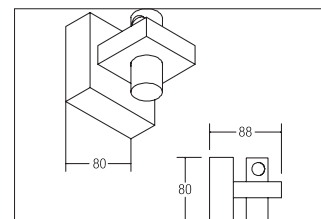

LED-Wandanbauleuchte BOMAC

Artikel-Nr. BOMAC3.2

LED-Wandanbauleuchte BOMAC, alu / schwarz, quadratisch. Ausführung in kompakter Bauform für die harmonische Implementierung in stimmige, architektonische Raumkonzepte.

Inkl. Lichtquelle: 2 x LED, Leistung: je 1 W, Optik: 10°,

Farbe: aluminium / schwarz,

Maße: L 80 x B 80 x Ausladung 88 mm, Leuchtenköpfe 355° drehbar,

inkl. Konverter zum Anschluss an 230 V-Netzspannung, schaltbar. Fassung: ohne, Montageart: Anbaumontage, Montageort:

Wandmontage, Material: Aluminium / Kunststoff, Schutzart: nach DIN EN 60529: IP20, Schutzklasse: (EN 61140) I, Spannung: 230V AC 50Hz, Leistung: 2 WW, Anzahl der Leuchtmittel / Fassungen: 2.0 Stk, .

Artikel-Nr.	BOMAC3.2
Preis	294,20 €
Stand:	01.09.2020 15:57
Rabattgruppe	2