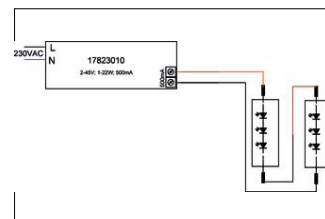

LED-Konverter 500 mA, schaltbar

**Artikel-Nr. 17823010**

Licht.  
Für Generationen.

<b>Artikel-Nr.</b>	<b>17823010</b>	<b>Anwendungsbereiche</b>
<b>Preis</b>	39,00 €	HOME   LIVING SPA   WELLNESS INDUSTRIE   HANDWERK
<b>Stand:</b>	28.08.2019 13:27	BÜRO   KOMMUNIKATION SHOP   RETAIL HOTELLERIE   GAS- TRONOMIE BILDUNG   KULTUR GESUNDHEIT   PFLEGE

Konfektionierung	ohne
Leistung	1-22 W
Strom	500 mA
Art der Dimmung	schaltbar
Material	Kunststoff
Umgebungstemperatur (ta)	-25 °C bis +40 °C
Messpunkt (tc)	max. +80 °C
Leistung	1 - 22 W
Maße	L 146,5 x B 43,5 x H 30 mm

Eingangsspannung	AC: 220-240 V, DC: 170-280 V
Schaltungsart sekundärseitig	Reihenschaltung
Spannung	230V AC 50Hz
Strom	500 mA
Schutzart	IP20
Schutzklasse	II
Spannungsart	DC
Länge	146,5 mm
Breite	43,5 mm