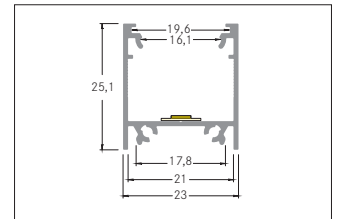

Anbauprofil P06-20
Artikel-Nr. 53603070

Anbauprofil P06-20, weiß. Ausführung in kompakter Bauform für die harmonische Implementierung in stimmige, architektonische Raumkonzepte.

. Montageart: Anbauprofil, Material: Aluminium, .

Artikel-Nr.	53603070
Preis	48,90 €
Stand:	17.03.2020 23:06

Farbe	weiß
Material	Aluminium
Länge	2000 mm

Breite	23 mm
Höhe	25,1 mm