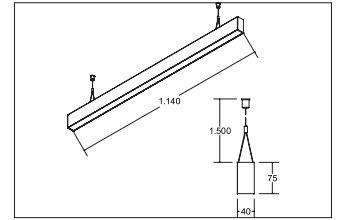

## LED-Pendel-Profilleuchte direkt BIRO40

**Artikel-Nr. 77233083**

LED-Pendel-Profilleuchte direkt BIRO40, schwarz. Ausführung: LED, Montageart: Pendelmontage, Montageort: Deckenmontage, Material: Aluminium / Acryl, Schutzart: nach DIN EN 60529: IP20, Schutzklasse: (EN 61140) I, Spannung: 230V AC 50Hz, Leistung: 17,9W, Lichtstrom: 1.430lm, Farbtemperatur: 3000K, Lichtfarbe: weiß, Abstrahlwinkel: 80°, Verstellbarkeit: nicht verstellbar, mit Betriebsgerät.

Ausführung	LED
Leuchtmittel	LED
Spannung	230V AC 50Hz
Schutzart	IP20
Schutzklasse	I
Spannungsart	AC
Verstellbarkeit	nicht verstellbar
Breite	40 mm
Höhe	75 mm
Schaltungsart sekundärseitig	Parallelschaltung