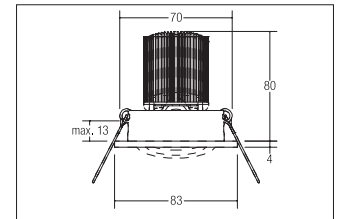

## vitaLED®-Einbaustrahler

**Artikel-Nr. 18428052**

vitaLED®-Einbaustrahler, gold, rund. Ausgeführt in kompakter Bauform für werkzeuglose Schnellmontage zum Deckeneinbau. Anschluss an Verteiler 18301000 & 18314000 nur möglich über Systemkabel 18900000 - 18902000. Fassung: ohne, Montageart: Einbaumontage, Montageort: Deckenmontage, Material: Aluminium / Kunststoff, Schutzart: nach DIN EN 60529: IP20, Schutzklasse: (EN 61140) III, Spannung: 12V, Leistung: 14W, Anzahl der Leuchtmittel / Fassungen: 1.0 Stk, Farbtemperatur: 2000 bis 10000K, Abstrahlwinkel: 40°, Verstellbarkeit: schwenkbar, ohne Betriebsgerät, . Diese Leuchte enthält eingebaute LED-Lampen. Die Lampen können in der Leuchte nicht ausgetauscht werden.

<b>Artikel-Nr.</b>	<b>18428052</b>
<b>Preis</b>	239,00 €
<b>Stand:</b>	20.03.2020 15:17

Lichtfarbe	vitaLED® RGBW
Farbe	gold
Abstrahlwinkel	40 °
Anzahl der Leuchtmittel / Fas-1 Stk	
Material	Aluminium / Kunststoff
Leistung	14 W
Leuchtmittel	LED
Farbwiedergabe	CRI > 80
Außendurchmesser	83 mm
Einbaudurchmesser	70 mm

Einbautiefe	80 mm
Spannung	12V
Schutzart	IP20
Schutzklasse	III
Spannungsart	DC
Sprengring	ohne Sprengring
Verstellbarkeit	schwenkbar
Energieeffizienzklasse	A++ bis A
Schwenkwinkel	20 °
Schaltungsart sekundärseitig	Parallelschaltung