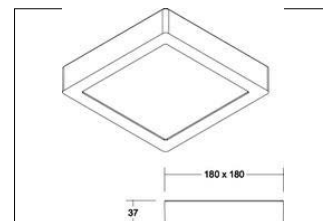

LED-Anbaupanel Flat37

Artikel-Nr. 12249073Licht.
Für Generationen.

LED-Anbaupanel Flat37, weiß, quadratisch. Ausführung in kompakter Bauform für die harmonische Implementierung in stimmige, architektonische Raumkonzepte.

. Fassung: ohne, Montageart: Anbaumontage, Montageort: Deckenmontage, Material: Aluminium / Kunststoff, Schutzart: nach DIN EN 60529: IP20, Schutzklasse: (EN 61140) I, Spannung: 230V AC 50Hz, Leistung: 18 W, Anzahl der Leuchtmittel / Fassungen: 1.0 Stk, Lichtstrom: 1290.0 lm, Abstrahlwinkel: 100.0 °, Verstellbarkeit: nicht verstellbar, Mit Betriebsgeraet: Ja, Art der Dimmung: schaltbar, Energieeffizienzklasse: A++ bis A,

Lichtstrom	1.290 lm
Schutzart	IP20
Schutzklasse	I
Spannungsart	AC
Verstellbarkeit	nicht verstellbar
Energieeffizienzklasse	A++ bis A
Länge	180 mm
Breite	180 mm
Höhe-Tiefe	37,0 mm
Schaltungsart sekundärseitig	Parallelschaltung