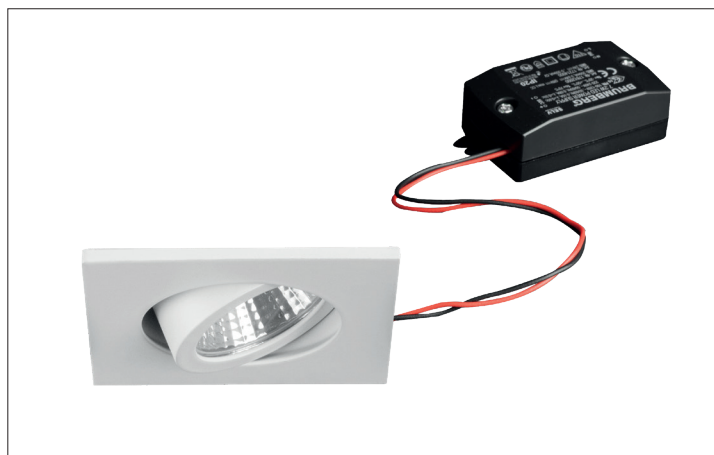

LED-Einbaustrahler, schaltbar

Artikel-Nr. 38232073

1.0 m	0.6 0.6	624.4
2.0 m	1.2 1.2	156.1
3.0 m	1.8 1.8	69.4
4.0 m	2.4 2.5	39.0
5.0 m	3.0 3.1	25.0
Ø (m)		E0(0°) [lx]

LED-Einbaustrahler, schaltbar, weiß, quadratisch. Ausgeführt in kompakter Bauform für werkzeuglose Schnellmontage zum Deckeneinbau. Set inkl. Konverter für 230 V-Netzspannung, schaltbar, Maße Konverter: L 68 x B 35 x H 21 mm . Fassung: ohne, Montageart: Einbaumontage, Montageort: Deckenmontage, Material: Aluminium / Glas, Schutzart: nach DIN EN 60529: IP20, Schutzklasse: (EN 61140) II, Spannung: 230V AC 50Hz, Leistung: 3W, Anzahl der Leuchtmittel / Fassungen: 1.0 Stk, Lichtstrom: 290lm, Farbtemperatur: 2700K, Lichtfarbe: weiß, Abstrahlwinkel: 30°, Verstellbarkeit: schwenkbar, mit Betriebsgerät, Art der Dimmung: schaltbar. Diese Leuchte enthält eingebaute LED-Lampen. Die Lampen können in der Leuchte nicht ausgetauscht werden.

Artikel-Nr.	38232073	Anwendungsbereiche
Stand:	26.11.2020 03:45	HOME LIVING BÜRO KOMMUNIKATION HOTELLERIE GASTRONOMIE

Lichtfarbe	2700
Farbe	weiß
Abstrahlwinkel	30 °
Anzahl der Leuchtmittel / Fas-1 Stk	sungen
Material	Aluminium / Glas
Leistung	3 W
Leuchtmittel	LED
Farbwiedergabe	CRI > 80
Art der Dimmung	schaltbar
Einbaudurchmesser	55 mm

Einbautiefe	50 mm
Spannung	230V AC 50Hz
Lichtstrom	290 lm
Schutzart	IP20
Schutzklasse	II
Spannungsart	AC
Verstellbarkeit	schwenkbar
Länge	65 mm
Breite	65 mm
Schwenkwinkel	20 °
Schaltungsart sekundärseitig	Parallelschaltung