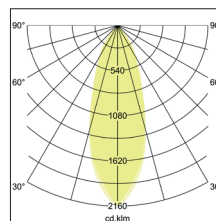

LED-Einbaustrahler, schaltbar

Artikel-Nr. 38232073

1.0 m	0.6 0.6	624.4
2.0 m	1.2 1.2	156.1
3.0 m	1.8 1.8	69.4
4.0 m	2.4 2.5	39.0
5.0 m	3.0 3.1	25.0
Ø (m)		E0(0°) [lx]

LED-Einbaustrahler, schaltbar, weiß, quadratisch. Ausgeführt in kompakter Bauform für werkzeuglose Schnellmontage zum Deckeneinbau. Set inkl. Konverter für 230 V-Netzspannung, schaltbar, Maße Konverter: L 68 x B 35 x H 21 mm . Fassung: ohne, Montageart: Einbaumontage, Montageort: Deckenmontage, Material: Aluminium / Glas, Schutzart: nach DIN EN 60529: IP20, Schutzklasse: (EN 61140) II, Spannung: 230V AC 50Hz, Leistung: 3W, Anzahl der Leuchtmittel / Fassungen: 1.0 Stk, Lichtstrom: 290lm, Farbtemperatur: 2700K, Lichtfarbe: weiß, Abstrahlwinkel: 30°, Verstellbarkeit: schwenkbar, mit Betriebsgerät, Art der Dimmung: schaltbar. Diese Leuchte enthält eingebaute LED-Lampen. Die Lampen können in der Leuchte nicht ausgetauscht werden.

Artikel-Nr.	38232073	Anwendungsbereiche
Stand:	26.11.2020 03:45	HOME LIVING BÜRO KOMMUNIKATION HOTELLERIE GASTRONOMIE

Lichtfarbe	2700
Farbe	weiß
Abstrahlwinkel	30 °
Anzahl der Leuchtmittel / Fas-1 Stk	sungen
Material	Aluminium / Glas
Leistung	3 W
Leuchtmittel	LED
Farbwiedergabe	CRI > 80
Art der Dimmung	schaltbar
Einbaudurchmesser	55 mm

Einbautiefe	50 mm
Spannung	230V AC 50Hz
Lichtstrom	290 lm
Schutzart	IP20
Schutzklasse	II
Spannungsart	AC
Verstellbarkeit	schwenkbar
Länge	65 mm
Breite	65 mm
Schwenkwinkel	20 °
Schaltungsart sekundärseitig	Parallelschaltung