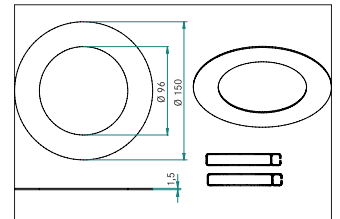

Reduzierring 150 mm
Artikel-Nr. 81014020

Reduzierring 150 mm, chrom, rund. Reduzierring geeignet für Einbaustrahler mit Montagefedern
 81014 + = Ø 150 Außen - Ø Innen 96 mm

Reduzierring Ø 150 außen für Deckenausschnitt bis 140 mm

Lieferumfang: 1x Reduzierring inkl. 1 Satz Federverlängerung

. Fassung: ohne, Material: Aluminium, .

Artikel-Nr.	81014020
Preis	59,50 €
Stand:	22.04.2020 12:58

Farbe	chrom
Material	Aluminium

Außendurchmesser	150 mm
------------------	--------