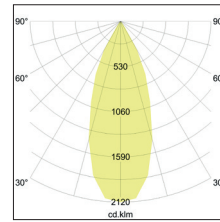

LED-Einbaudownlight ALTERO, IP44
Artikel-Nr. 12035173

LED-Einbaudownlight ALTERO, IP44, strukturweiß, rund. Ausgeführt in kompakter Bauform für werkzeuglose Schnellmontage zum Deckeneinbau. Fassung: ohne, Montageart: Einbaumontage, Montageort: Deckenmontage, Material: Aluminium / Glas, Schutzart: nach DIN EN 60529: IP44*, Schutzklasse: (EN 61140) III, Strom: 500 mA, Leistung: 9,2W, Anzahl der Leuchtmittel / Fassungen: 1.0 Stk, Lichtstrom: 820lm, Farbtemperatur: 3000K, Lichtfarbe: weiß, Abstrahlwinkel: 33°, Verstellbarkeit: nicht verstellbar, ohne Betriebsgerät. Diese Leuchte enthält eingebaute LED-Lampen. Die Lampen können in der Leuchte nicht ausgetauscht werden.

Außendurchmesser	83 mm
Einbaudurchmesser	68 mm
Einbautiefe	72 mm
Strom	500 mA
Schutzart	IP44*
Schutzklasse	III
Spannungsart	DC
Verstellbarkeit	nicht verstellbar
Schaltungsart sekundärseitig	Reihenschaltung