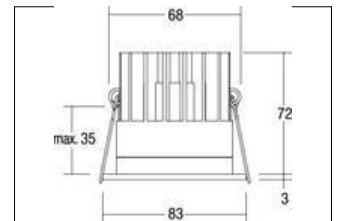

LED-Einbaudownlight ALTERO, IP44  
**Artikel-Nr. 12035173**

Licht.  
 Für Generationen.

LED-Einbaudownlight ALTERO, IP44, weiß, rund. Ausgeführt in kompakter Bauform für werkzeuglose Schnellmontage zum Deckeneinbau. Fassung: ohne, Montageart: Einbaumontage, Montageort: Deckenmontage, Material: Aluminium / Glas, Schutzart: nach DIN EN 60529: IP44\*, Schutzklasse: (EN 61140) III, Strom: 500 mA, Leistung: 9,2 W, Lichtfarbe: 3000 K, Lichtfarbe: weiß, Abstrahlwinkel: 33.0 °, Verstellbarkeit: nicht verstellbar, Mit Betriebsgeraet: Nein, Energieeffizienzklasse: A++ bis A, Diese Leuchte enthält eingebaute LED-Lampen. Die Lampen können in der Leuchte nicht ausgetauscht werden.

Artikel-Nr.	12035173	Anwendungsbereiche
Preis	96,10 €	HOME   LIVING BÜRO   KOMMUNIKATION HOTELLERIE
Stand:	27.08.2019 16:01	GASTRONOMIE

Lichtfarbe	3000 K
Farbe	weiß
Abstrahlwinkel	33 °
Anzahl der Leuchtmittel /	1 Stk
Material	Aluminium / Glas
Leistung	9,2 W
Leuchtmittel	LED
Farbwiedergabe	CRI > 80
Außendurchmesser	83 mm

Einbaudurchmesser	68 mm
Einbautiefe	72 mm
Strom	500 mA
Schutzart	IP44*
Schutzklasse	III
Spannungsart	DC
Verstellbarkeit	nicht verstellbar
Energieeffizienzklasse	A++ bis A
Schaltungsart sekundärseitig	Reihenschaltung