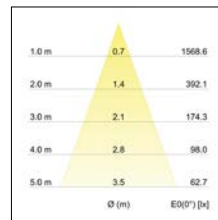

LED-Einbaudownlight ALTERO, IP44  
**Artikel-Nr. 12035173**

Licht.  
 Für Generationen.

LED-Einbaudownlight ALTERO, IP44, weiß, rund. Ausgeführt in kompakter Bauform für werkzeuglose Schnellmontage zum Deckeneinbau. Fassung: ohne, Montageart: Einbaumontage, Montageort: Deckenmontage, Material: Aluminium / Glas, Schutzart: nach DIN EN 60529: IP44\*, Schutzklasse: (EN 61140) III, Strom: 500 mA, Leistung: 9,2 W, Lichtfarbe: 3000 K, Lichtfarbe: weiß, Abstrahlwinkel: 33.0 °, Verstellbarkeit: nicht verstellbar, Mit Betriebsgeraet: Nein, Energieeffizienzklasse: A++ bis A, Diese Leuchte enthält eingebaute LED-Lampen. Die Lampen können in der Leuchte nicht ausgetauscht werden.

Artikel-Nr.	12035173	Anwendungsbereiche
Preis	96,10 €	HOME   LIVING BÜRO   KOMMUNIKATION HOTELLERIE
Stand:	27.08.2019 16:01	GASTRONOMIE

Lichtfarbe	3000 K
Farbe	weiß
Abstrahlwinkel	33 °
Anzahl der Leuchtmittel /	1 Stk
Material	Aluminium / Glas
Leistung	9,2 W
Leuchtmittel	LED
Farbwiedergabe	CRI > 80
Außendurchmesser	83 mm

Einbaudurchmesser	68 mm
Einbautiefe	72 mm
Strom	500 mA
Schutzart	IP44*
Schutzklasse	III
Spannungsart	DC
Verstellbarkeit	nicht verstellbar
Energieeffizienzklasse	A++ bis A
Schaltungsart sekundärseitig	Reihenschaltung