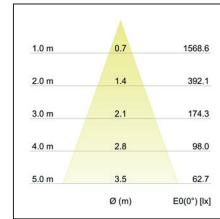

LED-Einbaudownlight ALTERO, IP44
Artikel-Nr. 12035173

LED-Einbaudownlight ALTERO, IP44, strukturweiß, rund. Ausgeführt in kompakter Bauform für werkzeuglose Schnellmontage zum Deckeneinbau. Fassung: ohne, Montageart: Einbaumontage, Montageort: Deckenmontage, Material: Aluminium / Glas, Schutzart: nach DIN EN 60529: IP44*, Schutzklasse: (EN 61140) III, Strom: 500 mA, Leistung: 9,2W, Anzahl der Leuchtmittel / Fassungen: 1.0 Stk, Lichtstrom: 820lm, Farbtemperatur: 3000K, Lichtfarbe: weiß, Abstrahlwinkel: 33°, Verstellbarkeit: nicht verstellbar, ohne Betriebsgerät. Diese Leuchte enthält eingebaute LED-Lampen. Die Lampen können in der Leuchte nicht ausgetauscht werden.

Außendurchmesser	83 mm
Einbaudurchmesser	68 mm
Einbautiefe	72 mm
Strom	500 mA
Schutzart	IP44*
Schutzklasse	III
Spannungsart	DC
Verstellbarkeit	nicht verstellbar
Schaltungsart sekundärseitig	Reihenschaltung