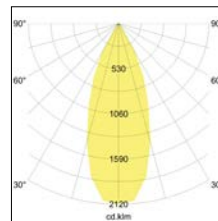

LED-Einbaudownlight ALTERO, IP44  
**Artikel-Nr. 12035173**

Licht.  
 Für Generationen.

LED-Einbaudownlight ALTERO, IP44, weiß, rund. Ausgeführt in kompakter Bauform für werkzeuglose Schnellmontage zum Deckeneinbau. Fassung: ohne, Montageart: Einbaumontage, Montageort: Deckenmontage, Material: Aluminium / Glas, Schutzart: nach DIN EN 60529: IP44\*, Schutzklasse: (EN 61140) III, Strom: 500 mA, Leistung: 9,2 W, Lichtfarbe: 3000 K, Lichtfarbe: weiß, Abstrahlwinkel: 33.0 °, Verstellbarkeit: nicht verstellbar, Mit Betriebsgeraet: Nein, Energieeffizienzklasse: A++ bis A, Diese Leuchte enthält eingebaute LED-Lampen. Die Lampen können in der Leuchte nicht ausgetauscht werden.

Artikel-Nr.	12035173	Anwendungsbereiche
Preis	96,10 €	HOME   LIVING BÜRO   KOMMUNIKATION HOTELLERIE
Stand:	27.08.2019 16:01	GASTRONOMIE

Lichtfarbe	3000 K
Farbe	weiß
Abstrahlwinkel	33 °
Anzahl der Leuchtmittel /	1 Stk
Material	Aluminium / Glas
Leistung	9,2 W
Leuchtmittel	LED
Farbwiedergabe	CRI > 80
Außendurchmesser	83 mm

Einbaudurchmesser	68 mm
Einbautiefe	72 mm
Strom	500 mA
Schutzart	IP44*
Schutzklasse	III
Spannungsart	DC
Verstellbarkeit	nicht verstellbar
Energieeffizienzklasse	A++ bis A
Schaltungsart sekundärseitig	Reihenschaltung