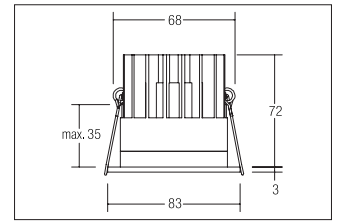

LED-Einbaudownlight ALTERO, IP44
Artikel-Nr. 12035173

LED-Einbaudownlight ALTERO, IP44, strukturweiß, rund. Ausgeführt in kompakter Bauform für werkzeuglose Schnellmontage zum Deckeneinbau. Fassung: ohne, Montageart: Einbaumontage, Montageort: Deckenmontage, Material: Aluminium / Glas, Schutzart: nach DIN EN 60529: IP44*, Schutzklasse: (EN 61140) III, Strom: 500 mA, Leistung: 9,2W, Anzahl der Leuchtmittel / Fassungen: 1.0 Stk, Lichtstrom: 820lm, Farbtemperatur: 3000K, Lichtfarbe: weiß, Abstrahlwinkel: 33°, Verstellbarkeit: nicht verstellbar, ohne Betriebsgerät. Diese Leuchte enthält eingebaute LED-Lampen. Die Lampen können in der Leuchte nicht ausgetauscht werden.

Artikel-Nr.	12035173	Anwendungsbereiche
Stand:	26.11.2020 04:38	HOME LIVING BÜRO KOMMUNIKATION HOTELLERIE GASTRONOMIE

Lichtfarbe	3000
Farbe	weiß
Abstrahlwinkel	33 °
Anzahl der Leuchtmittel / Fas-	1 Stk
sungen	
Material	Aluminium / Glas / Kunststoff
Leistung	9,2 W
Leuchtmittel	LED
Farbwiedergabe	CRI > 80

Außendurchmesser	83 mm
Einbaudurchmesser	68 mm
Einbautiefe	72 mm
Strom	500 mA
Schutzart	IP44*
Schutzklasse	III
Spannungsart	DC
Verstellbarkeit	nicht verstellbar
Schaltungsart sekundärseitig	Reihenschaltung