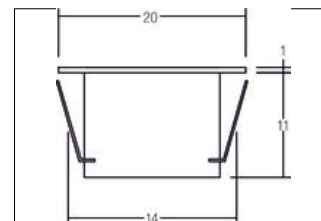

LED-Bodeneinbauleuchte IP67

**Artikel-Nr. 14011223**

Licht.  
Für Generationen.

LED-Bodeneinbauleuchte IP67, edelstahl, rund. Einbaumontage, Bodenmontage. Fassung: ohne, Material: Edelstahl / Aluminium / Glas, Schutzart: nach DIN EN 60529: IP67, Schutzklasse: (EN 61140) III, Spannung: 12V, Leistung: 0,15 W, Lichtfarbe: 3000 K, Lichtfarbe: weiß, Mit Betriebsgeraet: Nein, Energieeffizienzklasse: A++ bis A, Diese Leuchte enthält eingebaute LED-Lampen.

Lichtfarbe	3000 K
Farbe	edelstahl
Material	Edelstahl / Aluminium / Glas
Leistung	0,15 W
Leuchtmittel	LED
Lieferung	inkl. 5.000 mm Anschluss-
Farbwiedergabe	CRI > 80
Einbaudurchmesser	14 mm

Einbautiefe	11 mm
Spannung	12V
Schutzart	IP67
Schutzklasse	III
Spannungsart	DC
Energieeffizienzklasse	A++ bis A
Schaltungsart sekundärseitig	Parallelschaltung