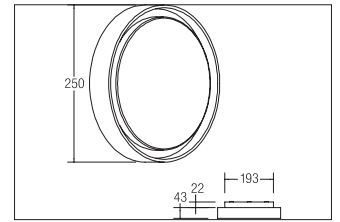

LED-Wand- & Deckenanbauleuchte, IP54

Artikel-Nr. 60107183

LED-Wand- & Deckenanbauleuchte, IP54, rund. Ausführung in kompakter Bauform für die harmonische Implementierung in stimmige, architektonische Raumkonzepte.

. Montageart: Anbaumontage, Montageort: Wandmontage, Material: Aluminium / Acryl, Schutzart: nach DIN EN 60529: IP54, Schutzklasse: (EN 61140) I, Spannung: 230V AC 50Hz, Leistung: 14W, Anzahl der Leuchtmittel / Fassungen: 1.0 Stk, Lichtstrom: 1.210lm, Farbtemperatur: 3000K, Lichtfarbe: weiß, Abstrahlwinkel: 110°, mit Betriebsgerät, Art der Dimmung: schaltbar, .

| | |
|---------------------|------------------|
| Artikel-Nr. | 60107183 |
| Preis | 165,50 € |
| Stand: | 01.09.2020 14:52 |
| Rabattgruppe | 1 |

| | |
|-------------------------------------|--|
| Lichtfarbe | 3000 K |
| Abstrahlwinkel | 110 ° |
| Anzahl der Leuchtmittel / Fas-1 Stk | |
| sungen | |
| Material | Aluminium / Acryl |
| Leistung | 14 W |
| Leuchtmittel | LED |
| Lieferung | inkl. Konverter zum Anschluss an 230 V-Netzspannung, schaltbar |

| | |
|------------------------------|-------------------|
| Farbwiedergabe | CRI > 80 |
| Art der Dimmung | schaltbar |
| Außendurchmesser | 250 mm |
| Spannung | 230V AC 50Hz |
| Lichtstrom | 1.210 lm |
| Schutzart | IP54 |
| Schutzklasse | I |
| Spannungsart | AC |
| Höhe-Tiefe | 43 mm |
| Schaltungsart sekundärseitig | Parallelschaltung |