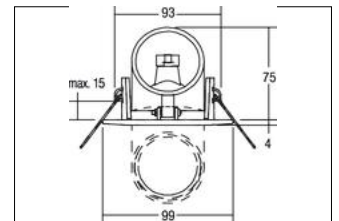

Einbaustrahler
Artikel-Nr. 2139.02

Licht.
 Für Generationen.

Artikel-Nr.	2139.02
Preis	46,00 €
Stand:	21.05.2019 21:00

Farbe	chrom
Material	Stahl / Guss
Ausführung	GX5,3
Leistung	max. 50 W
Leuchtmittel	Für NV-Halogenlampe
Art der Dimmung	sonstige
Einbaudurchmesser	93 mm
Einbautiefe	75 mm