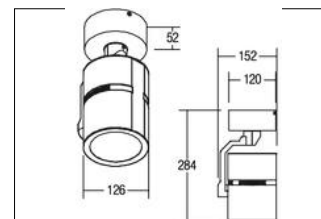

LED-Anbaustrahler, 27W

**Artikel-Nr. 89121030**

Licht.  
Für Generationen.

LED-Anbaustrahler, 27W, weiß. Ausführung in kompakter Bauform für die harmonische Implementierung in stimmige, architektonische Raumkonzepte.

. Fassung: ohne, Montageart: Anbaumontage, Montageort: Deckenmontage, Material: Aluminium, Schutzart: nach DIN EN 60529: IP20, Schutzklasse: (EN 61140) I, Spannung: 230V AC 50Hz, Leistung: 27 W, Anzahl der Leuchtmittel / Fassungen: 1.0 Stk, Lichtfarbe: weiß, Verstellbarkeit: Drehbar und Kopfverstellbar, Mit Betriebsgeraet: Ja, Art der Dimmung: schaltbar, Energieeffizienzklasse: A++ bis A,

Spannung	230V AC 50Hz
Schaltungsart sekundärseitig	Parallelschaltung
Schutzart	IP20
Schutzklasse	I
Spannungsart	AC
Verstellbarkeit	Drehbar und Kopfverstellbar
Energieeffizienzklasse	A++ bis A
Kopfverstellwinkel	180 °