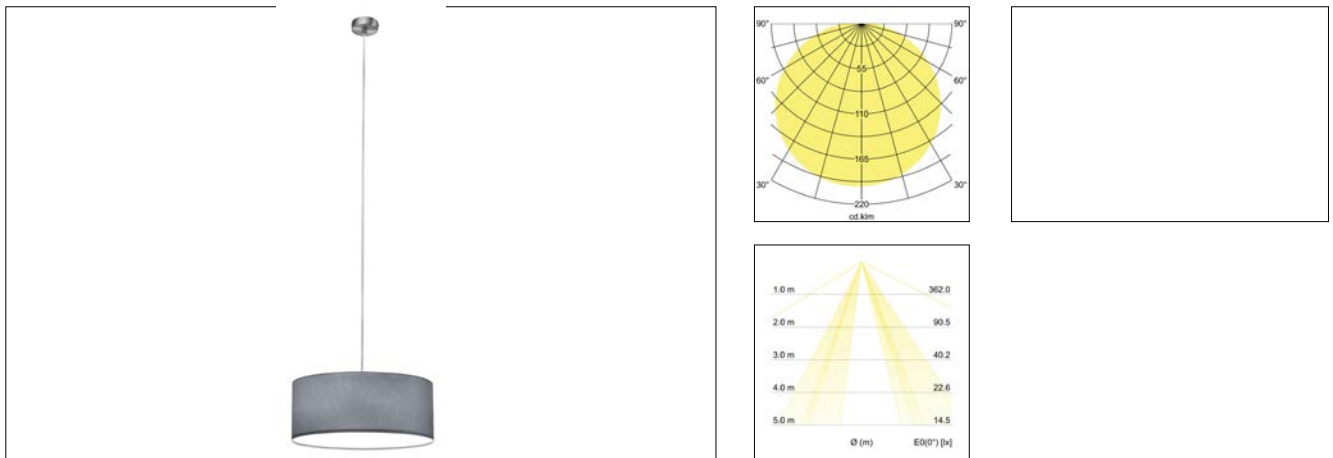

Pendelleuchte Soft Tube, 480
Artikel-Nr. 58264150

Licht.
 Für Generationen.

Pendelleuchte Soft Tube, 480. Ausführung in kompakter Bauform für die harmonische Implementierung in stimmige, architektonische Raumkonzepte.

Stoffpendelleuchte in zylindrischer Form.
 Diffusor aus Polycarbonatfolie. Schirmmaterial: Chintz;
 Schirmfarbe: grau, Pendellänge: 1.500 mm.
 Weitere Schirmvarianten auf Anfrage lieferbar.
 Lichtstrom vermessen mit 3 x 10 W.

. Fassung: E27, Montageart: Anbaumontage, Montageort: Deckenmontage, Schutzart: nach DIN EN 60529: IP20, Schutzklasse: (EN 61140) I, Spannung: 230V AC 50Hz, Leistung: 3 x max. 60 W, Anzahl der Leuchtmittel / Fassungen: 3.0 Stk, Lichtstrom: 1830.0 lm, Art der Dimmung: sonstige, Energieeffizienzklasse: A++ bis E,

Artikel-Nr.	58264150
Preis	416,20 €
Stand:	28.08.2019 10:10

Anzahl der Leuchtmittel /	3 Stk
Ausführung	E27
Leistung	3 x max. 60 W
Maße	D 480 x H 180 mm
Art der Dimmung	sonstige
Spannung	230V AC 50Hz

Lichtstrom	1.830 lm
Schaltungsart sekundärseitig	Parallelschaltung
Schutzart	IP20
Schutzklasse	I
Energieeffizienzklasse	A++ bis E