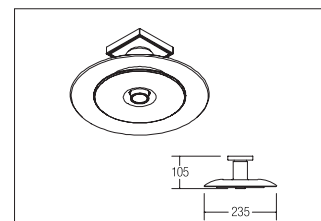

Plug & Light LED-Deckenanbauleuchte BOWL

**Artikel-Nr. 12707173**

Plug & Light LED-Deckenanbauleuchte BOWL, weiß. Ausführung in kompakter Bauform für die harmonische Implementierung in stimmige, architektonische Raumkonzepte.

Achtung: nur zu verwenden in Kombination mit dem Plug & Light-System der Firmen GIRA und JUNG. Dimmfunktion über entsprechende Komponenten aus dem Hause GIRA oder JUNG abrufbar. Montageart: Anbaumontage, Montageort: Deckenmontage, Material: Aluminium / Glas, Schutzart: nach DIN EN 60529: IP20, Schutzklasse: (EN 61140) III, Spannung: 12V, Leistung: 7W, Anzahl der Leuchtmittel / Fassungen: 1.0 Stk, Lichtstrom: 480lm, Abstrahlwinkel: 35°, .