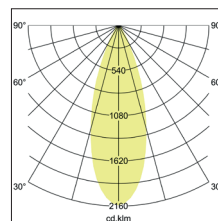

Plug & Light LED-Deckenanbauleuchte BOWL

Artikel-Nr. 12707173

Plug & Light LED-Deckenanbauleuchte BOWL, weiß. Ausführung in kompakter Bauform für die harmonische Implementierung in stimmige, architektonische Raumkonzepte.

Achtung: nur zu verwenden in Kombination mit dem Plug & Light-System der Firmen GIRA und JUNG. Dimmfunktion über entsprechende Komponenten aus dem Hause GIRA oder JUNG abrufbar. Montageart: Anbaumontage, Montageort: Deckenmontage, Material: Aluminium / Glas, Schutzart: nach DIN EN 60529: IP20, Schutzklasse: (EN 61140) III, Spannung: 12V, Leistung: 7W, Anzahl der Leuchtmittel / Fassungen: 1.0 Stk, Lichtstrom: 480lm, Abstrahlwinkel: 35°, .

Artikel-Nr.	12707173
Preis	278,50 €
Stand:	01.09.2020 15:21
Rabattgruppe	2

Lichtfarbe	3000 K
Farbe	weiß
Abstrahlwinkel	35 °
Anzahl der Leuchtmittel / Fas-1 Stk	sungen
Material	Aluminium / Glas
Leistung	7 W

Leuchtmittel	LED
Farbwiedergabe	CRI > 85
Spannung	12V
Lichtstrom	480 lm
Schutzart	IP20
Schutzklasse	III
Spannungsart	DC