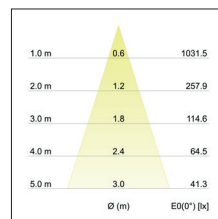

Plug & Light LED-Deckenanbauleuchte BOWL

Artikel-Nr. 12707173

Plug & Light LED-Deckenanbauleuchte BOWL, weiß. Ausführung in kompakter Bauform für die harmonische Implementierung in stimmige, architektonische Raumkonzepte.

Achtung: nur zu verwenden in Kombination mit dem Plug & Light-System der Firmen GIRA und JUNG. Dimmfunktion über entsprechende Komponenten aus dem Hause GIRA oder JUNG abrufbar. Montageart: Anbaumontage, Montageort: Deckenmontage, Material: Aluminium / Glas, Schutzart: nach DIN EN 60529: IP20, Schutzklasse: (EN 61140) III, Spannung: 12V, Leistung: 7W, Anzahl der Leuchtmittel / Fassungen: 1.0 Stk, Lichtstrom: 480lm, Abstrahlwinkel: 35°, .

Artikel-Nr.	12707173
Preis	278,50 €
Stand:	01.09.2020 15:21
Rabattgruppe	2

Lichtfarbe	3000 K
Farbe	weiß
Abstrahlwinkel	35 °
Anzahl der Leuchtmittel / Fas-1 Stk	sungen
Material	Aluminium / Glas
Leistung	7 W

Leuchtmittel	LED
Farbwiedergabe	CRI > 85
Spannung	12V
Lichtstrom	480 lm
Schutzart	IP20
Schutzklasse	III
Spannungsart	DC