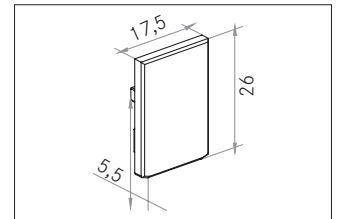

Endkappen-Set

Artikel-Nr. 53087260

Endkappen-Set, aluminium. In Verbindung mit den Profilabdeckungen 53440000 53440070 53440080 kann sowohl ein zusätzlicher mechanischer Schutz als auch eine optimale Lichtverteilung erreicht werden. Material: Kunststoff, Abmessung Profil: L: mm x B: 17,5 mm x H: 26 mm .

Artikel-Nr.	53087260
Stand:	20.11.2020 10:19

Farbe	aluminium
Material	Kunststoff

Breite	17,5 mm
Höhe	26 mm