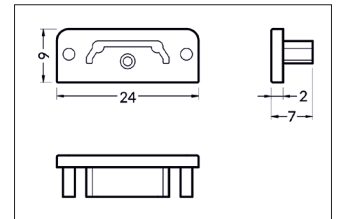

Endkappen-Set

Artikel-Nr. 53114260

Endkappen-Set, silber. Abmessung Profil: L: mm x B: mm x H: mm .

Artikel-Nr.	53114260
Stand:	20.11.2020 13:06

Farbe silber