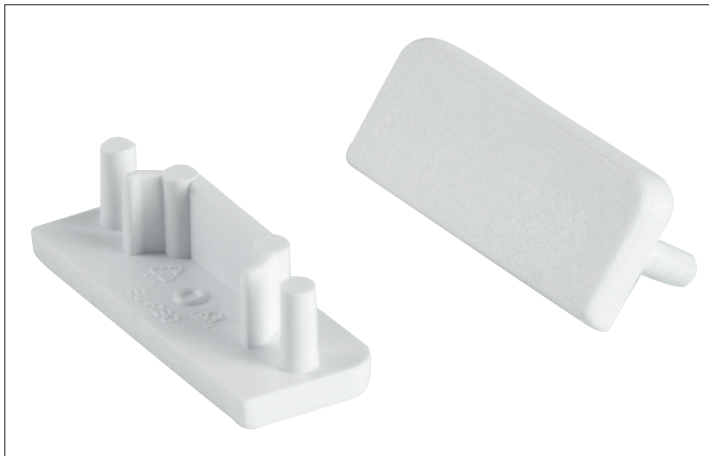

Endkappen-Set

Artikel-Nr. 53114260

Endkappen-Set, silber. Abmessung Profil: L: mm x B: mm x H: mm .

Artikel-Nr.	53114260
Stand:	20.11.2020 13:06

Farbe silber