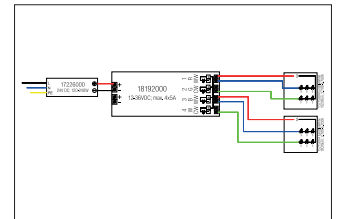

## TunableWhite-Funkfernbedienung zu 18192000

**Artikel-Nr. 18198000**

TunableWhite-Funkfernbedienung zu 18192000. TunableWhite-Funkfernbedienung zur Ansteuerung von zweifarbigen LED-Modulen im Weißlichtbereich.

Spannung (Batterie): 4,5 V DC / 3 x AAA (nicht im Lieferumfang),  
 Funkfrequenz: 869,5 MHz, Sendeleistung (Ps) < 0 dBm,  
 Reichweite (Sichtverbindung): bis zu 20 m,  
 Umgebungstemperatur (ta): 0° C bis +40° C,  
 Maße: L 140 x B 48 x H 17 mm,  
 Material: Kunststoff, Lieferung: inkl. Wandhalterung

## Funktionsumfang:

- Ein / Aus
- Lichtfarbwechsel über Touchwheel
- Dimmung der eingestellten Lichtfarbe
- Speichertasten S1 bis S6
- Wahltasten 25 % / 50 % / 75 % / 100 % Helligkeit
- Controllerauswahltasten für Zone 1 bis 6