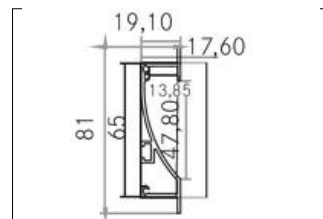

Wandeinbauprofil P32-12

Artikel-Nr. 53650260

Licht.
Für Generationen.

Wandeinbauprofil P32-12, aluminium. Einbauprofil. Montageart: Einbauprofil, Material: Aluminium,

Artikel-Nr.	53650260
Preis	68,30 €
Stand:	28.08.2019 15:34

Farbe	aluminium
Material	Aluminium

Länge	2000 mm
-------	---------