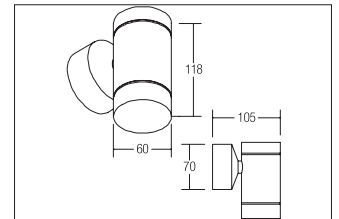

Wandanbauleuchte, V4A, IP44

Artikel-Nr. 35001420

Wandanbauleuchte, V4A, IP44, edelstahl. Ausführung in kompakter Bauform für die harmonische Implementierung in stimmige, architektonische Raumkonzepte.

Lichtaustritt direkt. Fassung: GU10, Montageart: Anbaumontage, Montageort: Wandmontage, Material: Edelstahl / Glas, Schutzart: nach DIN EN 60529: IP44, Schutzklasse: (EN 61140) I, Spannung: 230V AC 50Hz, Leistung: max. 35W, Anzahl der Leuchtmittel / Fassungen: 1.0 Stk, Art der Dimmung: sonstige, .

Artikel-Nr.	35001420
Preis	211,80 €
Stand:	01.09.2020 16:07
Rabattgruppe	1

Farbe	edelstahl
Anzahl der Leuchtmittel / Fas-1 Stk	sungen
Art der Dimmung	sonstige
Außendurchmesser	60 mm
Breite	70 mm
Material	Edelstahl / Glas
Höhe-Tiefe	120 mm
Ausführung	GU10

Leistung	max. 35 W
Spannung	230V AC 50Hz
Leuchtmittel	Für HV-Halogenlampe
Länge	110 mm
Schaltungsart sekundärseitig	Parallelschaltung
Schutzart	IP44
Schutzklasse	I
Spannungsart	AC