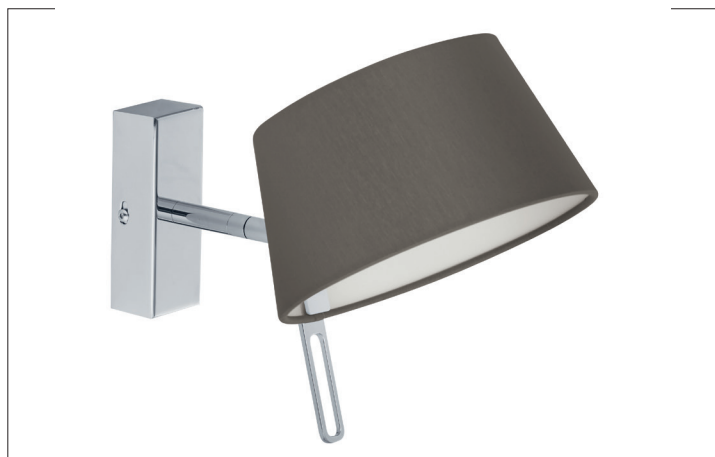

Wandanbauleuchte

Artikel-Nr. 58131150

Wandanbauleuchte, nickel matt / Schirm braun. Ausführung in kompakter Bauform für die harmonische Implementierung in stimmige, architektonische Raumkonzepte. Wandanbauleuchte mit Stoffschirm, Kopf 180° schwenkbar, Höhe: 170 mm, Breite: 160 mm, Ausladung: 290 mm, Schirmmaterial: Chintz, Schirmfarbe: braun, Oberfläche: nickel matt.

Weitere lieferbare Schirmvarianten und Sonderlösungen finden

Sie bei jedem Produkt online auf unserer Webseite als PDF. Ausführung: G9, Montageart: Anbaumontage, Montageort: Wandmontage, Schutzart: nach DIN EN 60529: IP20, Schutzklasse: (EN 61140) I, Spannung: 230V AC 50Hz, Leistung: max. 48W, Anzahl der Leuchtmittel / Fassungen: 1.0 Stk, Art der Dimmung: sonstige .

Artikel-Nr.	58131150
Stand:	15.01.2021 08:52

Farbe	nickel
Anzahl der Leuchtmittel / Fas-1 Stk	1
sungen	
Art der Dimmung	sonstige
Ausführung	G9

Leistung	1 x max. 48 W
Spannung	230V AC 50Hz
Schutzart	IP20
Schutzklasse	I