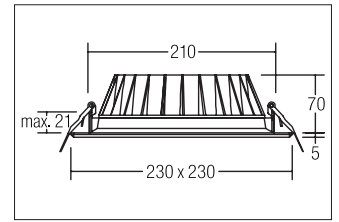

LED-Einbaudownlight BOWL

**Artikel-Nr. 12539073**

LED-Einbaudownlight BOWL, weiß. Ausgeführt in kompakter Bauform für werkzeuglose Schnellmontage zum Deckeneinbau. Fassung: Plug&Play, Montageart: Einbaumontage, Montageort: Deckenmontage, Material: Aluminium / Kunststoff, Schutzart: nach DIN EN 60529: IP20, Schutzklasse: (EN 61140) III, Strom: 700 mA, Leistung: 30W, Anzahl der Leuchtmittel / Fassungen: 1.0 Stk, Lichtstrom: 2.510lm, Farbtemperatur: 3000K, Lichtfarbe: weiß, Abstrahlwinkel: 100°, Verstellbarkeit: nicht verstellbar, ohne Betriebsgerät, Art der Dimmung: sonstige.

<b>Artikel-Nr.</b>	<b>12539073</b>
<b>Stand:</b>	25.11.2020 09:16

Lichtfarbe	3000
Farbe	weiß
Abstrahlwinkel	100 °
Anzahl der Leuchtmittel / Fas-1 Stk sungen	
Material	Aluminium / Kunststoff
Ausführung	Plug&Play
Leistung	30 W
Leuchtmittel	LED
Farbwiedergabe	CRI > 80
Art der Dimmung	sonstige

Einbaudurchmesser	210 mm
Einbautiefe	70 mm
Strom	700 mA
Schutzart	IP20
Schutzklasse	III
Spannungsart	DC
Verstellbarkeit	nicht verstellbar
Länge	230 mm
Breite	230 mm
Schaltungsart sekundärseitig	Reihenschaltung