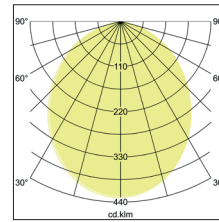

LED-Einbaudownlight BOWL

**Artikel-Nr. 12539073**

LED-Einbaudownlight BOWL, weiß. Ausgeführt in kompakter Bauform für werkzeuglose Schnellmontage zum Deckeneinbau. Fassung: Plug&Play, Montageart: Einbaumontage, Montageort: Deckenmontage, Material: Aluminium / Kunststoff, Schutzart: nach DIN EN 60529: IP20, Schutzklasse: (EN 61140) III, Strom: 700 mA, Leistung: 30W, Anzahl der Leuchtmittel / Fassungen: 1.0 Stk, Lichtstrom: 2.510lm, Farbtemperatur: 3000K, Lichtfarbe: weiß, Abstrahlwinkel: 100°, Verstellbarkeit: nicht verstellbar, ohne Betriebsgerät, Art der Dimmung: sonstige.

<b>Artikel-Nr.</b>	<b>12539073</b>
<b>Stand:</b>	25.11.2020 09:16

Lichtfarbe	3000
Farbe	weiß
Abstrahlwinkel	100 °
Anzahl der Leuchtmittel / Fas-1 Stk sungen	
Material	Aluminium / Kunststoff
Ausführung	Plug&Play
Leistung	30 W
Leuchtmittel	LED
Farbwiedergabe	CRI > 80
Art der Dimmung	sonstige

Einbaudurchmesser	210 mm
Einbautiefe	70 mm
Strom	700 mA
Schutzart	IP20
Schutzklasse	III
Spannungsart	DC
Verstellbarkeit	nicht verstellbar
Länge	230 mm
Breite	230 mm
Schaltungsart sekundärseitig	Reihenschaltung