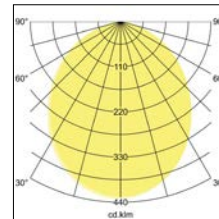

LED-Einbaudownlight BOWL
Artikel-Nr. 12539073

Licht.
 Für Generationen.

LED-Einbaudownlight BOWL, weiß. Ausgeführt in kompakter Bauform für werkzeuglose Schnellmontage zum Deckeneinbau. Fassung: Plug&Play, Montageart: Einbaumontage, Montageort: Deckenmontage, Material: Aluminium / Kunststoff, Schutzart: nach DIN EN 60529: IP20, Schutzklasse: (EN 61140) III, Strom: 700 mA, Leistung: 30 W, Lichtstrom: 2510.0 lm, Lichtfarbe: 3000 K, Lichtfarbe: weiß, Abstrahlwinkel: 100.0 °, Verstellbarkeit: nicht verstellbar, Mit Betriebsgeraet: Nein, Art der Dimmung: sonstige, Energieeffizienzklasse: A++ bis A,

Artikel-Nr.	12539073
Preis	95,60 €
Stand:	27.08.2019 12:54

Lichtfarbe	3000 K
Farbe	weiß
Abstrahlwinkel	100 °
Anzahl der Leuchtmittel /	1 Stk
Material	Aluminium / Kunststoff
Ausführung	Plug&Play
Leistung	30 W
Leuchtmittel	LED
Farbwiedergabe	CRI > 80
Art der Dimmung	sonstige
Einbaudurchmesser	210 mm

Einbautiefe	70 mm
Strom	700 mA
Schutzart	IP20
Schutzklasse	III
Spannungsart	DC
Verstellbarkeit	nicht verstellbar
Energieeffizienzklasse	A++ bis A
Länge	230 mm
Breite	230 mm
Schaltungsart sekundärseitig	Reihenschaltung