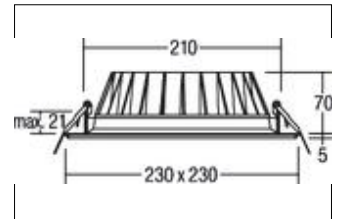

LED-Einbaudownlight BOWL
Artikel-Nr. 12539073

Licht.
 Für Generationen.

LED-Einbaudownlight BOWL, weiß. Ausgeführt in kompakter Bauform für werkzeuglose Schnellmontage zum Deckeneinbau. Fassung: Plug&Play, Montageart: Einbaumontage, Montageort: Deckenmontage, Material: Aluminium / Kunststoff, Schutzart: nach DIN EN 60529: IP20, Schutzklasse: (EN 61140) III, Strom: 700 mA, Leistung: 30 W, Lichtstrom: 2510.0 lm, Lichtfarbe: 3000 K, Lichtfarbe: weiß, Abstrahlwinkel: 100.0 °, Verstellbarkeit: nicht verstellbar, Mit Betriebsgeraet: Nein, Art der Dimmung: sonstige, Energieeffizienzklasse: A++ bis A,

Artikel-Nr.	12539073
Preis	95,60 €
Stand:	27.08.2019 12:54

Lichtfarbe	3000 K
Farbe	weiß
Abstrahlwinkel	100 °
Anzahl der Leuchtmittel /	1 Stk
Material	Aluminium / Kunststoff
Ausführung	Plug&Play
Leistung	30 W
Leuchtmittel	LED
Farbwiedergabe	CRI > 80
Art der Dimmung	sonstige
Einbaudurchmesser	210 mm

Einbautiefe	70 mm
Strom	700 mA
Schutzart	IP20
Schutzklasse	III
Spannungsart	DC
Verstellbarkeit	nicht verstellbar
Energieeffizienzklasse	A++ bis A
Länge	230 mm
Breite	230 mm
Schaltungsart sekundärseitig	Reihenschaltung