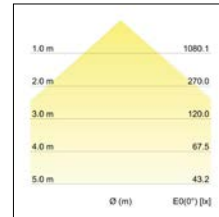

LED-Einbaudownlight BOWL
Artikel-Nr. 12539073

Licht.
 Für Generationen.

LED-Einbaudownlight BOWL, weiß. Ausgeführt in kompakter Bauform für werkzeuglose Schnellmontage zum Deckeneinbau. Fassung: Plug&Play, Montageart: Einbaumontage, Montageort: Deckenmontage, Material: Aluminium / Kunststoff, Schutzart: nach DIN EN 60529: IP20, Schutzklasse: (EN 61140) III, Strom: 700 mA, Leistung: 30 W, Lichtstrom: 2510.0 lm, Lichtfarbe: 3000 K, Lichtfarbe: weiß, Abstrahlwinkel: 100.0 °, Verstellbarkeit: nicht verstellbar, Mit Betriebsgeraet: Nein, Art der Dimmung: sonstige, Energieeffizienzklasse: A++ bis A,

Artikel-Nr.	12539073
Preis	95,60 €
Stand:	27.08.2019 12:54

Lichtfarbe	3000 K
Farbe	weiß
Abstrahlwinkel	100 °
Anzahl der Leuchtmittel /	1 Stk
Material	Aluminium / Kunststoff
Ausführung	Plug&Play
Leistung	30 W
Leuchtmittel	LED
Farbwiedergabe	CRI > 80
Art der Dimmung	sonstige
Einbaudurchmesser	210 mm

Einbautiefe	70 mm
Strom	700 mA
Schutzart	IP20
Schutzklasse	III
Spannungsart	DC
Verstellbarkeit	nicht verstellbar
Energieeffizienzklasse	A++ bis A
Länge	230 mm
Breite	230 mm
Schaltungsart sekundärseitig	Reihenschaltung