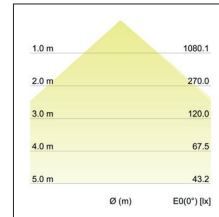

LED-Einbaudownlight BOWL

**Artikel-Nr. 12539073**

LED-Einbaudownlight BOWL, weiß. Ausgeführt in kompakter Bauform für werkzeuglose Schnellmontage zum Deckeneinbau. Fassung: Plug&Play, Montageart: Einbaumontage, Montageort: Deckenmontage, Material: Aluminium / Kunststoff, Schutzart: nach DIN EN 60529: IP20, Schutzklasse: (EN 61140) III, Strom: 700 mA, Leistung: 30W, Anzahl der Leuchtmittel / Fassungen: 1.0 Stk, Lichtstrom: 2.510lm, Farbtemperatur: 3000K, Lichtfarbe: weiß, Abstrahlwinkel: 100°, Verstellbarkeit: nicht verstellbar, ohne Betriebsgerät, Art der Dimmung: sonstige.

<b>Artikel-Nr.</b>	<b>12539073</b>
<b>Stand:</b>	25.11.2020 09:16

Lichtfarbe	3000
Farbe	weiß
Abstrahlwinkel	100 °
Anzahl der Leuchtmittel / Fas-1 Stk sungen	
Material	Aluminium / Kunststoff
Ausführung	Plug&Play
Leistung	30 W
Leuchtmittel	LED
Farbwiedergabe	CRI > 80
Art der Dimmung	sonstige

Einbaudurchmesser	210 mm
Einbautiefe	70 mm
Strom	700 mA
Schutzart	IP20
Schutzklasse	III
Spannungsart	DC
Verstellbarkeit	nicht verstellbar
Länge	230 mm
Breite	230 mm
Schaltungsart sekundärseitig	Reihenschaltung