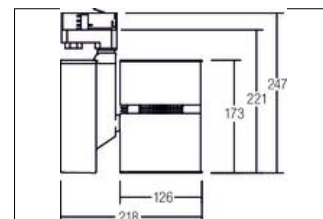

LED-Schienenstrahler, 27W

Artikel-Nr. 89095030Licht.
Für Generationen.

LED-Schienenstrahler, 27W, schwarz. Ausführung in kompakter Bauform für die harmonische Implementierung in stimmige, architektonische Raumkonzepte.

. Fassung: ohne, Montageart: Anbaumontage, Montageort: Deckenmontage, Material: Aluminium, Schutzart: nach DIN EN 60529: IP20, Schutzklasse: (EN 61140) I, Spannung: 230V AC 50Hz, Leistung: 27 W, Anzahl der Leuchtmittel / Fassungen: 1.0 Stk, Lichtfarbe: weiß, Verstellbarkeit: Drehbar und Kopfverstellbar, Mit Betriebsgeraet: Ja, Art der Dimmung: schaltbar, Energieeffizienzklasse: A++ bis A,

Artikel-Nr.	89095030
Preis	375,00 €
Stand:	28.08.2019 10:33

Abstrahlwinkel	12 °
Lichtfarbe	3000 K
Farbe	schwarz
Lichtstrom	2.677 lm
Material	Aluminium
Leistung	27 W
Maße	L x B x H: 218 x 126 mm
Systemleistung	27 W
Art der Dimmung	schaltbar
Spannung	230V AC 50Hz

Schaltungsart sekundärseitig	Parallelschaltung
Schutzart	IP20
Schutzklasse	I
Spannungsart	AC
Verstellbarkeit	Drehbar und Kopfverstellbar
Energieeffizienzklasse	A++ bis A
Kopfverstellwinkel	180 °
Länge	218 mm
Breite	126 mm