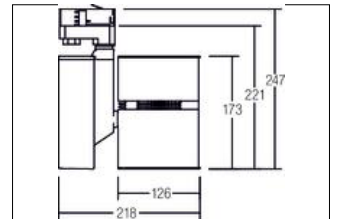

LED-Schienenstrahler, 40W
Artikel-Nr. 89103040

Licht.
Für Generationen.

LED-Schienenstrahler, 40W, weiß. Ausführung in kompakter Bauform für die harmonische Implementierung in stimmige, architektonische Raumkonzepte.

. Fassung: ohne, Montageart: Anbaumontage, Montageort: Deckenmontage, Material: Aluminium, Schutzart: nach DIN EN 60529: IP20, Schutzklasse: (EN 61140) I, Spannung: 230V AC 50Hz, Leistung: 40 W, Anzahl der Leuchtmittel / Fassungen: 1.0 Stk, Lichtfarbe: weiß, Verstellbarkeit: Drehbar und Kopfverstellbar, Mit Betriebsgeraet: Ja, Art der Dimmung: schaltbar, Energieeffizienzklasse: A++ bis A,

Artikel-Nr.	89103040
Preis	375,00 €
Stand:	28.08.2019 11:23

Abstrahlwinkel	12 °
Lichtfarbe	4000 K
Farbe	weiß
Lichtstrom	3.851 lm
Material	Aluminium
Leistung	40 W
Maße	L x B x H: 256 x 126 mm
Systemleistung	40 W
Art der Dimmung	schaltbar
Spannung	230V AC 50Hz

Schaltungsart sekundärseitig	Parallelschaltung
Schutzart	IP20
Schutzklasse	I
Spannungsart	AC
Verstellbarkeit	Drehbar und Kopfverstellbar
Energieeffizienzklasse	A++ bis A
Kopfverstellwinkel	180 °
Länge	256 mm
Breite	126 mm