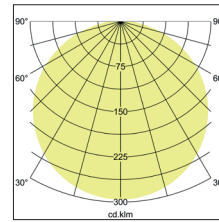

LED-Anbauleuchte KORI, 310 x 310, inkl. Indirektanteil
Artikel-Nr. 58192003

LED-Anbauleuchte KORI, 310 x 310, inkl. Indirektanteil, schwarz. Ausführung in kompakter Bauform für die harmonische Implementierung in stimmige, architektonische Raumkonzepte.

Deckenleuchte in quadratischem Design mit abgerundeten Ecken, Lichtaustritt durch mundgeblasenes, mattes Opalglass mit indirektem Lichtanteil. Schaltbar.

Schirmmaterial: Chintz, Schirmfarbe: schwarz.

Weitere Schirmvarianten auf Anfrage lieferbar. Fassung: ohne, Montageart: Anbaumontage, Montageort: Deckenmontage, Schutzart: nach DIN EN 60529: IP20, Schutzklasse: (EN 61140) I, Spannung: 230V AC 50Hz, Leistung: 15W, Anzahl der Leuchtmittel / Fassungen: 1.0 Stk, Lichtstrom: 1.370lm, Farbtemperatur: 3000K, Lichtfarbe: weiß, .