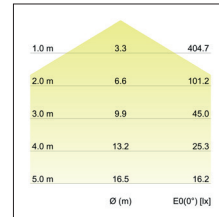

LED-Anbauleuchte KORI, 310 x 310, inkl. Indirektanteil
Artikel-Nr. 58192003

LED-Anbauleuchte KORI, 310 x 310, inkl. Indirektanteil, schwarz. Ausführung in kompakter Bauform für die harmonische Implementierung in stimmige, architektonische Raumkonzepte.

Deckenleuchte in quadratischem Design mit abgerundeten Ecken, Lichtaustritt durch mundgeblasenes, mattes Opalglass mit indirektem Lichtanteil. Schaltbar.

Schirmmaterial: Chintz, Schirmfarbe: schwarz.

Weitere Schirmvarianten auf Anfrage lieferbar. Fassung: ohne, Montageart: Anbaumontage, Montageort: Deckenmontage, Schutzart: nach DIN EN 60529: IP20, Schutzklasse: (EN 61140) I, Spannung: 230V AC 50Hz, Leistung: 15W, Anzahl der Leuchtmittel / Fassungen: 1.0 Stk, Lichtstrom: 1.370lm, Farbtemperatur: 3000K, Lichtfarbe: weiß, .

Artikel-Nr.	58192003
Preis	535,70 €
Stand:	01.09.2020 14:48
Rabattgruppe	2

Lichtfarbe	3000 K
Farbe	schwarz
Anzahl der Leuchtmittel / Fas-1 Stk	
sungen	
Farbwiedergabe	CRI > 80
Leistung	15 W
Maße	L 310 x B 310 x H 90 mm