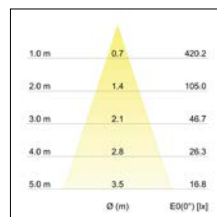

Plug & Light LED-Pendelleuchte GRAMMO
Artikel-Nr. 12713173

Licht.
Für Generationen.

Plug & Light LED-Pendelleuchte GRAMMO, weiß. Ausführung in kompakter Bauform für die harmonische Implementierung in stimmige, architektonische Raumkonzepte.

Achtung: nur zu verwenden in Kombination mit dem Plug & Light-System der Firmen GIRA und JUNG. Dimmfunktion über entsprechende Komponenten aus dem Hause GIRA oder JUNG abrufbar. Montageart: Anbaumontage, Montageort: Deckenmontage, Material: Aluminium / Glas, Schutzart: nach DIN EN 60529: IP20, Schutzklasse: (EN 61140) III, Spannung: 12V, Leistung: 4 W, Anzahl der Leuchtmittel / Fassungen: 1.0 Stk, Lichtstrom: 200.0 lm, Abstrahlwinkel: 35.0 °, Energieeffizienzklasse: A++ bis A,

Artikel-Nr.	12713173
Preis	239,00 €
Stand:	28.08.2019 11:56

Lichtfarbe	3000 K
Farbe	weiß
Abstrahlwinkel	35 °
Anzahl der Leuchtmittel /	1 Stk
Material	Aluminium / Glas
Leistung	4 W
Leuchtmittel	LED

Farbwiedergabe	CRI > 85
Spannung	12V
Lichtstrom	200 lm
Schutzart	IP20
Schutzklasse	III
Spannungsart	DC
Energieeffizienzklasse	A++ bis A