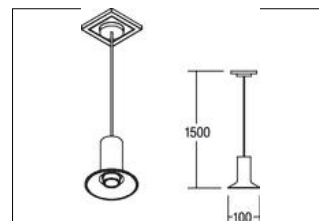

Plug & Light LED-Pendelleuchte GRAMMO  
**Artikel-Nr. 12713173**

Licht.  
Für Generationen.

Plug & Light LED-Pendelleuchte GRAMMO, weiß. Ausführung in kompakter Bauform für die harmonische Implementierung in stimmige, architektonische Raumkonzepte.

Achtung: nur zu verwenden in Kombination mit dem Plug & Light-System der Firmen GIRA und JUNG. Dimmfunktion über entsprechende Komponenten aus dem Hause GIRA oder JUNG abrufbar. Montageart: Anbaumontage, Montageort: Deckenmontage, Material: Aluminium / Glas, Schutzart: nach DIN EN 60529: IP20, Schutzklasse: (EN 61140) III, Spannung: 12V, Leistung: 4 W, Anzahl der Leuchtmittel / Fassungen: 1.0 Stk, Lichtstrom: 200.0 lm, Abstrahlwinkel: 35.0 °, Energieeffizienzklasse: A++ bis A,

<b>Artikel-Nr.</b>	<b>12713173</b>
<b>Preis</b>	239,00 €
<b>Stand:</b>	28.08.2019 11:56

Lichtfarbe	3000 K
Farbe	weiß
Abstrahlwinkel	35 °
Anzahl der Leuchtmittel /	1 Stk
Material	Aluminium / Glas
Leistung	4 W
Leuchtmittel	LED