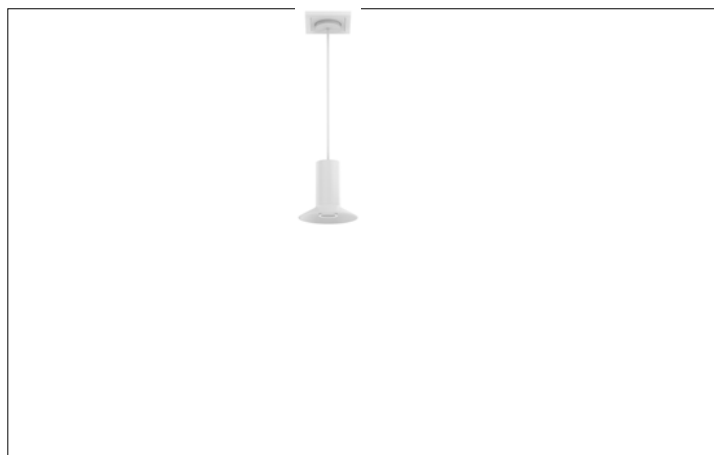

Plug & Light LED-Pendelleuchte GRAMMO  
**Artikel-Nr. 12713173**

Licht.  
Für Generationen.

Plug & Light LED-Pendelleuchte GRAMMO, weiß. Ausführung in kompakter Bauform für die harmonische Implementierung in stimmige, architektonische Raumkonzepte.

Achtung: nur zu verwenden in Kombination mit dem Plug & Light-System der Firmen GIRA und JUNG. Dimmfunktion über entsprechende Komponenten aus dem Hause GIRA oder JUNG abrufbar. Montageart: Anbaumontage, Montageort: Deckenmontage, Material: Aluminium / Glas, Schutzart: nach DIN EN 60529: IP20, Schutzklasse: (EN 61140) III, Spannung: 12V, Leistung: 4 W, Anzahl der Leuchtmittel / Fassungen: 1.0 Stk, Lichtstrom: 200.0 lm, Abstrahlwinkel: 35.0 °, Energieeffizienzklasse: A++ bis A,

<b>Artikel-Nr.</b>	<b>12713173</b>
<b>Preis</b>	239,00 €
<b>Stand:</b>	28.08.2019 11:56

Lichtfarbe	3000 K
Farbe	weiß
Abstrahlwinkel	35 °
Anzahl der Leuchtmittel /	1 Stk
Material	Aluminium / Glas
Leistung	4 W
Leuchtmittel	LED