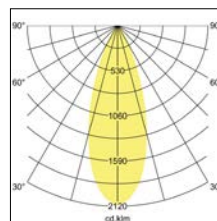

Plug & Light LED-Pendelleuchte GRAMMO
Artikel-Nr. 12713173

Licht.
Für Generationen.

Plug & Light LED-Pendelleuchte GRAMMO, weiß. Ausführung in kompakter Bauform für die harmonische Implementierung in stimmige, architektonische Raumkonzepte.

Achtung: nur zu verwenden in Kombination mit dem Plug & Light-System der Firmen GIRA und JUNG. Dimmfunktion über entsprechende Komponenten aus dem Hause GIRA oder JUNG abrufbar. Montageart: Anbaumontage, Montageort: Deckenmontage, Material: Aluminium / Glas, Schutzart: nach DIN EN 60529: IP20, Schutzklasse: (EN 61140) III, Spannung: 12V, Leistung: 4 W, Anzahl der Leuchtmittel / Fassungen: 1.0 Stk, Lichtstrom: 200.0 lm, Abstrahlwinkel: 35.0 °, Energieeffizienzklasse: A++ bis A,

Artikel-Nr.	12713173
Preis	239,00 €
Stand:	28.08.2019 11:56

Lichtfarbe	3000 K
Farbe	weiß
Abstrahlwinkel	35 °
Anzahl der Leuchtmittel /	1 Stk
Material	Aluminium / Glas
Leistung	4 W
Leuchtmittel	LED

Farbwiedergabe	CRI > 85
Spannung	12V
Lichtstrom	200 lm
Schutzart	IP20
Schutzklasse	III
Spannungsart	DC
Energieeffizienzklasse	A++ bis A