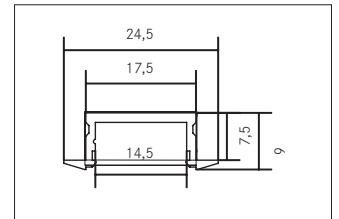

Einbauprofil P35-14
Artikel-Nr. 53657260

Einbauprofil P35-14, silber. Einbauprofil. Montageart: Einbauprofil, Material: Aluminium, .

| | |
|--------------------|------------------|
| Artikel-Nr. | 53657260 |
| Preis | 24,70 € |
| Stand: | 17.03.2020 23:14 |

| | |
|----------|-----------|
| Farbe | silber |
| Material | Aluminium |
| Länge | 2000 mm |

| | |
|--------|---------|
| Breite | 25,4 mm |
| Höhe | 9 mm |