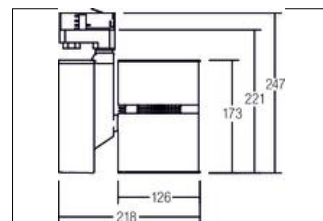

LED-Schienenstrahler, 27W

Artikel-Nr. 89102035

Licht.
Für Generationen.

LED-Schienenstrahler, 27W, silber. Ausführung in kompakter Bauform für die harmonische Implementierung in stimmige, architektonische Raumkonzepte.

. Fassung: ohne, Montageart: Anbaumontage, Montageort: Deckenmontage, Material: Aluminium, Schutzart: nach DIN EN 60529: IP20, Schutzklasse: (EN 61140) I, Spannung: 230V AC 50Hz, Leistung: 27 W, Anzahl der Leuchtmittel / Fassungen: 1.0 Stk, Lichtfarbe: weiß, Verstellbarkeit: Drehbar und Kopfverstellbar, Mit Betriebsgeraet: Ja, Art der Dimmung: schaltbar, Energieeffizienzklasse: A++ bis A,

Artikel-Nr.	89102035
Preis	375,00 €
Stand:	28.08.2019 10:55

Abstrahlwinkel	60 °
Lichtfarbe	3500 K
Farbe	silber
Lichtstrom	2.832 lm
Material	Aluminium
Leistung	27 W
Maße	L x B x H: 218 x 126 mm
Systemleistung	27 W
Art der Dimmung	schaltbar
Spannung	230V AC 50Hz

Schaltungsart sekundärseitig	Parallelschaltung
Schutzart	IP20
Schutzklasse	I
Spannungsart	AC
Verstellbarkeit	Drehbar und Kopfverstellbar
Energieeffizienzklasse	A++ bis A
Kopfverstellwinkel	180 °
Länge	218 mm
Breite	126 mm