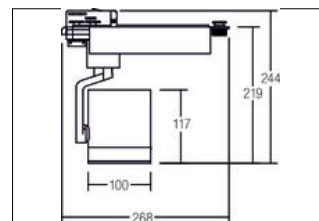

LED-Schienenstrahler CORE

Artikel-Nr. 88373173

Licht.
Für Generationen.

LED-Schienenstrahler CORE, weiß. Ausführung in kompakter Bauform für die harmonische Implementierung in stimmige, architektonische Raumkonzepte.

Wärmeableitung: passiv (ohne Lüfter), Rotationswinkel: dreh- / schwenkbar, Maße Leuchte: Ø 100 mm x 245 mm, Gewicht: 1,4 kg. Inkl. Betriebsgerät, schaltbar, Leistungsfaktor > 0,9 (230 V AC 50 Hz). Leuchte inkl. Euro-Adapter für Standard-3-Phasen-Schienen.

. Fassung: ohne, Montageart: Anbaumontage, Montageort: Deckenmontage, Material: Aluminium / Glas / Kunststoff, Schutzart: nach DIN EN 60529: IP20, Schutzklasse: (EN 61140) I, Spannung: 230V AC 50Hz, Leistung: 32 W, Anzahl der Leuchtmittel / Fassungen: 1.0 Stk, Lichtfarbe: 3000 K, Lichtfarbe: weiß, Abstrahlwinkel: 36.0 °, Verstellbarkeit: Drehbar und Kopfverstellbar, Mit Betriebsgeraet: Ja, Art der Dimmung: schaltbar, Energieeffizienzklasse: A++ bis A, Diese Leuchte enthält eingebaute

Artikel-Nr.	88373173
Preis	189,00 €
Stand:	28.08.2019 11:46

Abstrahlwinkel	36 °
Lichtfarbe	3000 K
Farbe	strukturweiß
Lichtstrom	2.687 lm
Systemeffizienz	84 lm/W
Abstrahlwinkel	36 °
Anzahl der Leuchtmittel /	1 Stk
Material	Aluminium / Glas / Kunststoff
Leistung	32 W
Leuchtmittel	LED
Farbwiedergabe	CRI > 80
Art der Dimmung	schaltbar

Außendurchmesser	100 mm
Spannung	230V AC 50Hz
Schutzart	IP20
Schutzklasse	I
Spannungsart	AC
Verstellbarkeit	Drehbar und Kopfverstellbar
Energieeffizienzklasse	A++ bis A
Breite	230 mm
Höhe-Tiefe	245,0 mm
Schwenkwinkel	180 °
Kopfverstellwinkel	180 °
Schaltungsart sekundärseitig	Parallelschaltung