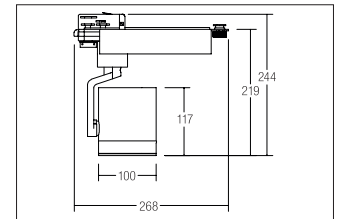

## LED-Schienenstrahler CORE

**Artikel-Nr. 88373173**

LED-Schienenstrahler CORE, weiß. Ausführung in kompakter Bauform für die harmonische Implementierung in stimmige, architektonische Raumkonzepte. Wärmeableitung: passiv (ohne Lüfter), Rotationswinkel: dreh- / schwenkbar, Maße Leuchte: Ø 100 mm x 245 mm, Gewicht: 1,4 kg.

Inkl. Betriebsgerät, schaltbar, Leistungsfaktor > 0,9 (230 V AC 50 Hz).

Leuchte inkl. Euro-Adapter für Standard-3-Phasen-Schienen.

. Fassung: ohne, Montageart: Anbaumontage, Montageort: Deckenmontage, Material: Aluminium / Glas / Kunststoff, Schutzart: nach DIN EN 60529: IP20, Schutzklasse: (EN 61140) I, Spannung: 230V AC 50Hz, Leistung: 34W, Anzahl der Leuchtmittel / Fassungen: 1.0 Stk, Lichtstrom: 2.687lm, Farbtemperatur: 3000K, Lichtfarbe: weiß, Abstrahlwinkel: 36°, Verstellbarkeit: Drehbar und Kopfverstellbar, mit Betriebsgerät, Art der Dimmung: schaltbar. Diese Leuchte enthält eingebaute LED-Lampen. Die Lampen können in der Leuchte nicht ausgetauscht werden.

**Artikel-Nr.** 88373173  
**Stand:** 24.11.2020 16:47

Lichtfarbe	3000 K
Farbe	weiß
Lichtstrom	2.687 lm
Systemeffizienz	84 lm/W
Abstrahlwinkel	36 °
Material	Aluminium / Glas / Kunststoff
Farbwiedergabe	CRI > 80
Leistung	32 W
Maße	L x B x H: 230 mm
Systemleistung	34 W

Art der Dimmung	schaltbar
Spannung	230V AC 50Hz
Schaltungsart sekundärseitig	Parallelschaltung
Schutzart	IP20
Schutzklasse	I
Spannungsart	AC
Verstellbarkeit	Drehbar und Kopfverstellbar
Energieeffizienzklasse	A++ bis A
Kopfverstellwinkel	180 °
Breite	230 mm