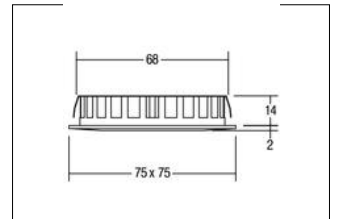

LED-Einbaudownlight IP44  
**Artikel-Nr. 12128023**

Licht.  
 Für Generationen.

LED-Einbaudownlight IP44, chrom, quadratisch. Ausgeführt in kompakter Bauform für werkzeuglose Schnellmontage beim Deckeneinbau. Fassung: ohne, Montageart: Einbaumontage, Montageort: Deckenmontage, Material: Aluminium-Druckguss / Kunststoff, Schutzart: nach DIN EN 60529: IP44\*, Schutzklasse: (EN 61140) III, Spannung: 12V, Leistung: 5 W, Lichtstrom: 375.0 lm, Lichtfarbe: 3000 K, Lichtfarbe: weiß, Abstrahlwinkel: 60.0 °, Verstellbarkeit: nicht verstellbar, Mit Betriebsgeraet: Nein, Energieeffizienzklasse: A++ bis A, Diese Leuchte enthält eingebaute LED-Lampen. Die Lampen können in der Leuchte nicht ausgetauscht werden.

<b>Artikel-Nr.</b>	<b>12128023</b>	<b>Anwendungsbereiche</b>
<b>Preis</b>	53,80 €	HOME   LIVING BÜRO   KOMMUNIKATION HOTELLERIE
<b>Stand:</b>	21.05.2019 09:18	GASTRONOMIE

Lichtfarbe	3000 K
Farbe	chrom
Abstrahlwinkel	60 °
Material	Aluminium-Druckguss / Kunst-
Leistung	5 W
Leuchtmittel	LED
Lieferung	inkl. 2.000 mm Anschluss-
Farbwiedergabe	CRI > 80
Einbaudurchmesser	68 mm
Einbautiefe	14 mm

Spannung	12V
Lichtstrom	375 lm
Schutzart	IP44*
Schutzklasse	III
Spannungsart	DC
Verstellbarkeit	nicht verstellbar
Energieeffizienzklasse	A++ bis A
Länge	75 mm
Breite	75 mm
Schaltungsart sekundärseitig	Parallelschaltung