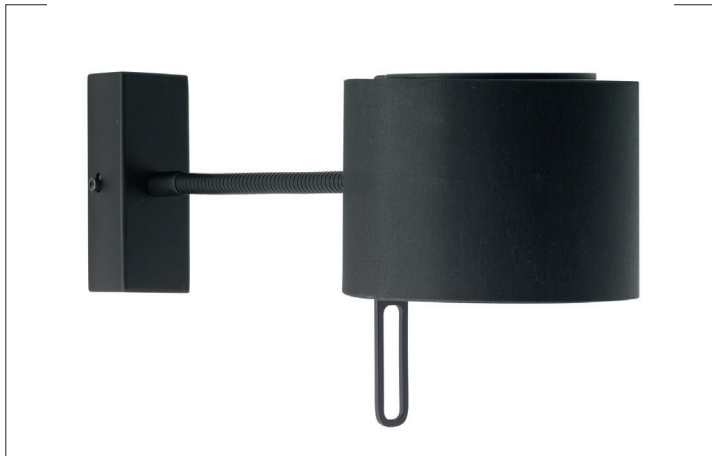

Wandanbauleuchte

Artikel-Nr. 58152080

Wandanbauleuchte, schwarz / Schirm schwarz. Ausführung in kompakter Bauform für die harmonische Implementierung in stimmige, architektonische Raumkonzepte. Wandanbauleuchte mit Stoffschirm, Kopf 180° schwenkbar, Durchmesser: 140 mm, Höhe: 170 mm, Ausladung: 420 mm, Flexarmlänge: 250 mm, Schirmmaterial: Chintz, Schirmfarbe: schwarz, Oberfläche: schwarz gepulvert.

Weitere lieferbare Schirmvarianten und Sonderlösungen finden

Sie bei jedem Produkt online auf unserer Webseite als PDF. Ausführung: G9, Montageart: Anbaumontage, Montageort: Wandmontage, Schutzart: nach DIN EN 60529: IP20, Schutzklasse: (EN 61140) I, Spannung: 230V AC 50Hz, Leistung: max. 48W, Anzahl der Leuchtmittel / Fassungen: 1.0 Stk, Art der Dimmung: sonstige .

Artikel-Nr.	58152080
Stand:	22.04.2021 16:23

Farbe	schwarz
Schirmfarbe	schwarz
Schirmmaterial	Chintz
Anzahl der Leuchtmittel / Fassungen	1 Stk
Art der Dimmung	sonstige
Ausführung	G9

Leistung	1 x max. 48 W
Spannung	230V AC 50Hz
Leuchtmittel	Für HV-Halogenlampe
Schutzart	IP20
Schutzklasse	I