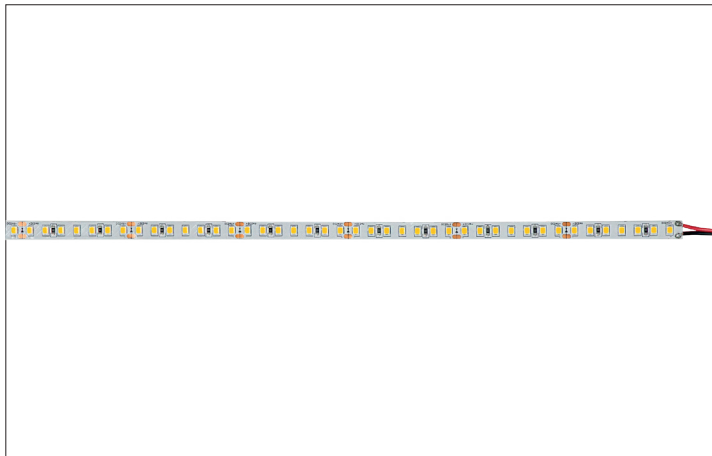

QualityFlex PRIME
Artikel-Nr. 75302003

QualityFlex PRIME, LED-Weißlicht, 3100K, CRI > 90. LED-Flexplatine Länge: 5000.0 mm, Lampenleistung je Meter: 9.6 W/m, Lichtstrom je Meter: 960.0 lm/m, Schutzart: IP00, Schutzklasse: III, Spannung: 24V DC, Abstrahlwinkel: 120.0 °, 140 LEDs pro Meter, Chip-Abstand (Short Pitch) : 7,14mm. Zur Individuellen Anwendung kann die LED-Flexplatine alle 50 mm eingekürzt werden. Die Maximale Systemlänge von 5.000mm darf mit einer Einspeisung nicht überschritten werden. Diese Leuchte enthält eingebaute LED-Lampen. Die Lampen können in der Leuchte nicht ausgetauscht werden.

Artikel-Nr. 75302003
Stand: 20.11.2020 18:14

Energieeffizienzklasse	A+
Lichtfarbe	3100
Farbe	weiß
Lichtstrom je Meter	960 lm/m
Leistung	48 W
Lampenleistung je Meter	9,6 W/m
Leistung fix	48 W
Abstrahlwinkel	120 °
Länge	5000 mm
Breite	8 mm
Höhe	1,4 mm
Länge der einzelnen Abschnitt	50 mm
te	

Schutzart	IP00
Schutzklasse	III
Farbwiedergabeindex CRI	90-100
Lichtfarbe	weiß
McAdam-Step	McAdam-Step 3
Short Pitch	7,14 mm
Anzahl der Leuchtmittel pro Meter	140 Stk
Spannung	24V
Spannungsart	DC
Umgebungstemperatur	-10 °C bis +40 °C
Schaltungsart sekundärseitig	Parallelschaltung
max. Modullänge	5.000 mm