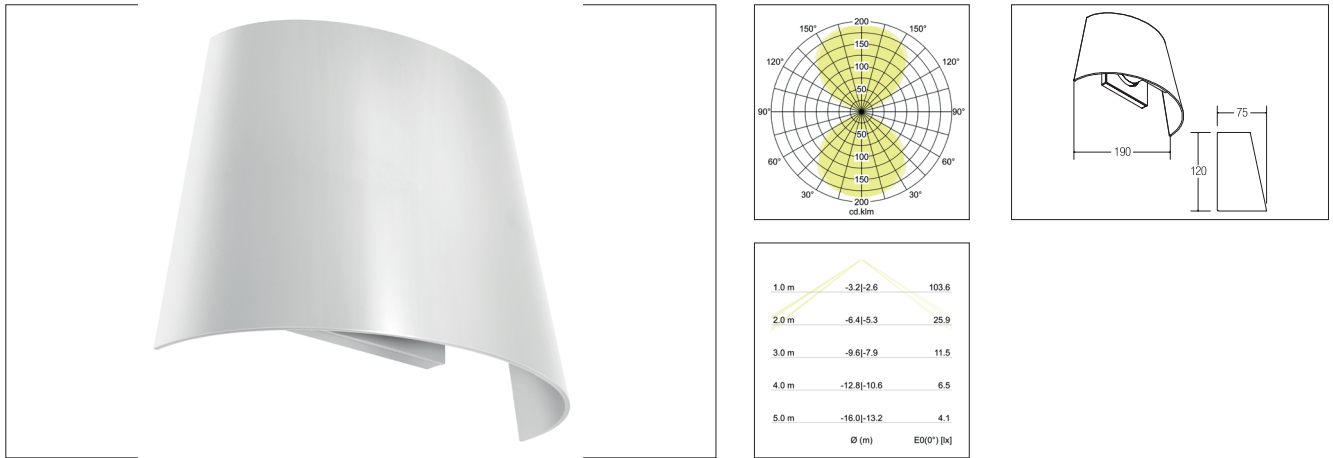

Plug & Light LED-Wandanbauleuchte LS CONE
Artikel-Nr. 10720173

Plug & Light LED-Wandanbauleuchte LS CONE, strukturweiß. Ausführung in kompakter Bauform für die harmonische Implementierung in stimmige, architektonische Raumkonzepte.

Achtung: nur zu verwenden in Kombination mit dem Plug & Light-System der Firmen GIRA und JUNG. Dimmfunktion über entsprechende Komponenten aus dem Hause GIRA oder JUNG abrufbar. Montageart: Anbaumontage, Montageort: Wandmontage, Material: Aluminium, Schutzart: nach DIN EN 60529: IP20, Schutzklasse: (EN 61140) III, Spannung: 12V, Leistung: 8W, Anzahl der Leuchtmittel / Fassungen: 1.0 Stk, Lichtstrom: 550lm.

Artikel-Nr.	10720173
Stand:	14.01.2021 10:53

Lichtfarbe	3000
Farbe	weiß
Anzahl der Leuchtmittel / Fas-1 Stk	
sungen	
Material	Aluminium
Leistung	8 W
Leuchtmittel	LED

Farbwiedergabe	CRI > 85
Spannung	12V
Lichtstrom	550 lm
Schutzart	IP20
Schutzklasse	III
Spannungsart	DC