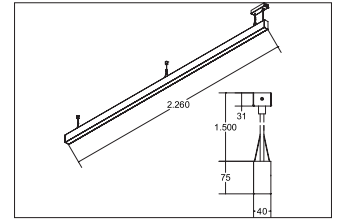

LED-Pendel-Profilleuchte direkt BIRO40

Artikel-Nr. 77234084

LED-Pendel-Profilleuchte direkt BIRO40, schwarz. Ausführung: LED, Montageart: Pendelmontage, Montageort: Deckenmontage, Material: Aluminium / Acryl, Schutzart: nach DIN EN 60529: IP20, Schutzklasse: (EN 61140) I, Spannung: 230V AC 50Hz, Leistung: 35,8W, Lichtstrom: 3.230lm, Farbtemperatur: 4000K, Lichtfarbe: weiß, Abstrahlwinkel: 80°, Verstellbarkeit: nicht verstellbar, mit Betriebsgerät.

Artikel-Nr.	77234084
Preis	646,00 €
Stand:	10.11.2020 17:07
Rabattgruppe	2

Art der Dimmung	DALI
Farbe	schwarz
Lichtfarbe	4000 K
Blendungsbewertung	UGR < 19
Systemeffizienz	90 lm/W
Länge	2264 mm
Werkstoff der Abdeckung	mikroprismatisch
Lichtstrom	3.230 lm
Abstrahlwinkel	80 °
Material	Aluminium / Acryl

Ausführung	LED
Leuchtmittel	LED
Spannung	230V AC 50Hz
Schutzart	IP20
Schutzklasse	I
Spannungsart	AC
Verstellbarkeit	nicht verstellbar
Breite	40 mm
Höhe	75 mm
Schaltungsart sekundärseitig	Parallelschaltung