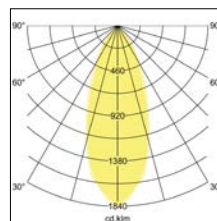

LED-Einbaustrahler, schaltbar

Artikel-Nr. 38304003

Licht.
Für Generationen.

Artikel-Nr.	38304003	Anwendungsbereiche
Preis	92,90 €	HOME | LIVING BÜRO | KOMMUNIKATION HOTELLERIE |
Stand:	16.07.2019 01:31	GASTRONOMIE

Lichtfarbe	3000 K
Farbe	messing
Abstrahlwinkel	38 °
Material	Stahl / Aluminium / Glas
Leistung	6 W
Leuchtmittel	LED
Farbwiedergabe	CRI > 80
Art der Dimmung	schaltbar
Außendurchmesser	82 mm
Einbaudurchmesser	68 mm

Einbautiefe	50 mm
Spannung	230V AC 50Hz
Lichtstrom	640 lm
Schutzart	IP20
Schutzklasse	II
Spannungsart	AC
Verstellbarkeit	schwenkbar
Energieeffizienzklasse	A++ bis A
Schwenkwinkel	20 °
Schaltungsart sekundärseitig	Parallelschaltung