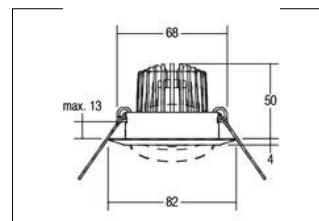

LED-Einbaustrahler, schaltbar

Artikel-Nr. 38304003

Licht.
Für Generationen.

Artikel-Nr.	38304003	Anwendungsbereiche
Preis	92,90 €	HOME | LIVING BÜRO | KOMMUNIKATION HOTELLERIE |
Stand:	16.07.2019 01:31	GASTRONOMIE

Lichtfarbe	3000 K
Farbe	messing
Abstrahlwinkel	38 °
Material	Stahl / Aluminium / Glas
Leistung	6 W
Leuchtmittel	LED
Farbwiedergabe	CRI > 80
Art der Dimmung	schaltbar
Außendurchmesser	82 mm
Einbaudurchmesser	68 mm

Einbautiefe	50 mm
Spannung	230V AC 50Hz
Lichtstrom	640 lm
Schutzart	IP20
Schutzklasse	II
Spannungsart	AC
Verstellbarkeit	schwenkbar
Energieeffizienzklasse	A++ bis A
Schwenkwinkel	20 °
Schaltungsart sekundärseitig	Parallelschaltung