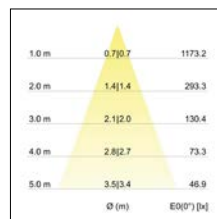

LED-Einbaustrahler, schaltbar

Artikel-Nr. 38304003

Licht.
Für Generationen.

Artikel-Nr.	38304003	Anwendungsbereiche
Preis	92,90 €	HOME | LIVING BÜRO | KOMMUNIKATION HOTELLERIE |
Stand:	16.07.2019 01:31	GASTRONOMIE

Lichtfarbe	3000 K
Farbe	messing
Abstrahlwinkel	38 °
Material	Stahl / Aluminium / Glas
Leistung	6 W
Leuchtmittel	LED
Farbwiedergabe	CRI > 80
Art der Dimmung	schaltbar
Außendurchmesser	82 mm
Einbaudurchmesser	68 mm

Einbautiefe	50 mm
Spannung	230V AC 50Hz
Lichtstrom	640 lm
Schutzart	IP20
Schutzklasse	II
Spannungsart	AC
Verstellbarkeit	schwenkbar
Energieeffizienzklasse	A++ bis A
Schwenkwinkel	20 °
Schaltungsart sekundärseitig	Parallelschaltung