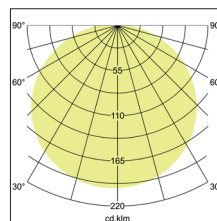

Anbauleuchte Soft Cube, 280 x 280

Artikel-Nr. 58231787

Anbauleuchte Soft Cube, 280 x 280, Schirm dunkelbeige, quadratisch. Ausführung in kompakter Bauform für die harmonische Implementierung in stimmige, architektonische Raumkonzepte. Quadratische Stoffleuchte zum Deckenanbau.

Diffusor aus Polycarbonatfolie, Schirmmaterial: Chintz,

Schirmfarbe dunkelbeige.

Weitere lieferbare Schirmvarianten und Sonderlösungen finden

Sie bei jedem Produkt online auf unserer Webseite als PDF.

Lichtstrom vermessen mit 2 x 10 W. Ausführung: E27, Montageart: Anbaumontage, Montageort: Deckenmontage, Schutzart: nach DIN EN 60529: IP20, Schutzklasse: (EN 61140) I, Spannung: 230V AC 50Hz, Leistung: 60W, Anzahl der Leuchtmittel / Fassungen: 2.0 Stk, Lichtstrom: 1.220lm, Art der Dimmung: sonstige .

Artikel-Nr.	58231787
Stand:	18.06.2021 15:10

Farbe	weiß
Schirmfarbe	dunkelbeige
Chintz Farbcode	66.8003.87
Schirmmaterial	Chintz
Anzahl der Leuchtmittel / Fassungen	2 Stk
Ausführung	E27
Leistung	2 x max. 60 W
Maße	L 280 x B 280 x H 180 mm