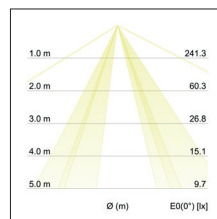

Anbauleuchte Soft Cube, 280 x 280

Artikel-Nr. 58231787

Anbauleuchte Soft Cube, 280 x 280, Schirm dunkelbeige, quadratisch. Ausführung in kompakter Bauform für die harmonische Implementierung in stimmige, architektonische Raumkonzepte. Quadratische Stoffleuchte zum Deckenanbau.

Diffusor aus Polycarbonatfolie, Schirmmaterial: Chintz,

Schirmfarbe dunkelbeige.

Weitere lieferbare Schirmvarianten und Sonderlösungen finden

Sie bei jedem Produkt online auf unserer Webseite als PDF.

Lichtstrom vermessen mit 2 x 10 W. Ausführung: E27, Montageart: Anbaumontage, Montageort: Deckenmontage, Schutzart: nach DIN EN 60529: IP20, Schutzklasse: (EN 61140) I, Spannung: 230V AC 50Hz, Leistung: 60W, Anzahl der Leuchtmittel / Fassungen: 2.0 Stk, Lichtstrom: 1.220lm, Art der Dimmung: sonstige .

Artikel-Nr.	58231787
Stand:	18.06.2021 15:10

Farbe	weiß
Schirmfarbe	dunkelbeige
Chintz Farbcode	66.8003.87
Schirmmaterial	Chintz
Anzahl der Leuchtmittel / Fassungen	2 Stk
Ausführung	E27
Leistung	2 x max. 60 W
Maße	L 280 x B 280 x H 180 mm