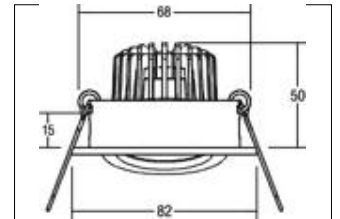

Smart Light Solutions Strahlerset, DALI, 4-fach
Artikel-Nr. 13174253

Licht.
 Für Generationen.

Smart Light Solutions Strahlerset, DALI, 4-fach, aluminium. Weißlicht-Set inkl. 2 x Konverter für 230 V-Netzspannung, DALI dimmbar, Maße Konverter: L 110,5 x B 52 x H 22 mm, 4 x LED-Einbaustrahler, 4 x Plug&Play-Leitung (je 2.000 mm). Material: Aluminium / Glas / Kunststoff, Schutzart: nach DIN EN 60529: IP20, Schutzklasse: (EN 61140) II, Spannung: 230V AC 50Hz, Leistung: 4 x 6 W, Anzahl der Leuchtmittel / Fassungen: 4.0 Stk, Lichtstrom: 2560.0 lm, Abstrahlwinkel: 38.0 °, Verstellbarkeit: schwenkbar, Art der Dimmung: DALI, Energieeffizienzklasse: A++ bis A,

Artikel-Nr.	13174253
Preis	339,00 €
Stand:	28.08.2019 14:48

Lichtfarbe	3000 K
Farbe	aluminium
Abstrahlwinkel	38 °
Anzahl der Leuchtmittel /	4 Stk
Material	Aluminium / Glas / Kunststoff
Ausführung	Plug&Play
Lichtstrom	4 x 640 lm
Leistung	4 x 6 W
Leuchtmittel	LED
Farbwiedergabe	CRI > 80
Art der Dimmung	DALI

Einbaudurchmesser	68 mm
Einbautiefe	50 mm
Spannung	230V AC 50Hz
Lichtstrom	2.560 lm
Schutzart	IP20
Schutzklasse	II
Sprengung	ohne Sprengung
Verstellbarkeit	schwenkbar
Energieeffizienzklasse	A++ bis A
Schwenkwinkel	20 °
Schaltungsart sekundärseitig	Parallelschaltung